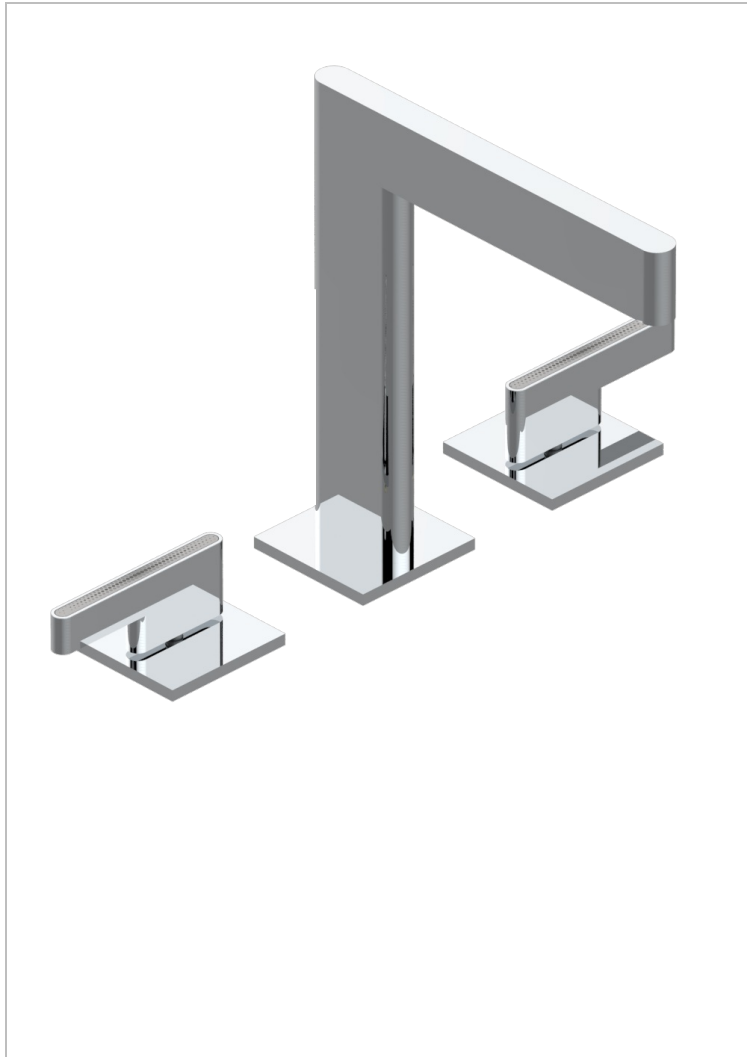

# ICON-X TITANIO CON MANETAS

U7M-151/US

Rim mounted 3-hole basin mixer with waste

## CARACTERÍSTICAS

- Icon-x titanio con manetas
- Rim mounted 3-hole basin mixer with waste

## ACABADOS DISPONIBLES

Cerámica negra mate - D30  
Cromo - A02  
Cromo mate - C02  
Dorado - F01  
Dorado mate - F07  
Dorado pálido - F30

Dorado pálido mate (sin barniz) - F31  
Níquel - B01  
Níquel mate - C01  
Níquel viejo - H28  
Pvd blush - H62  
Pvd blush mate - H60