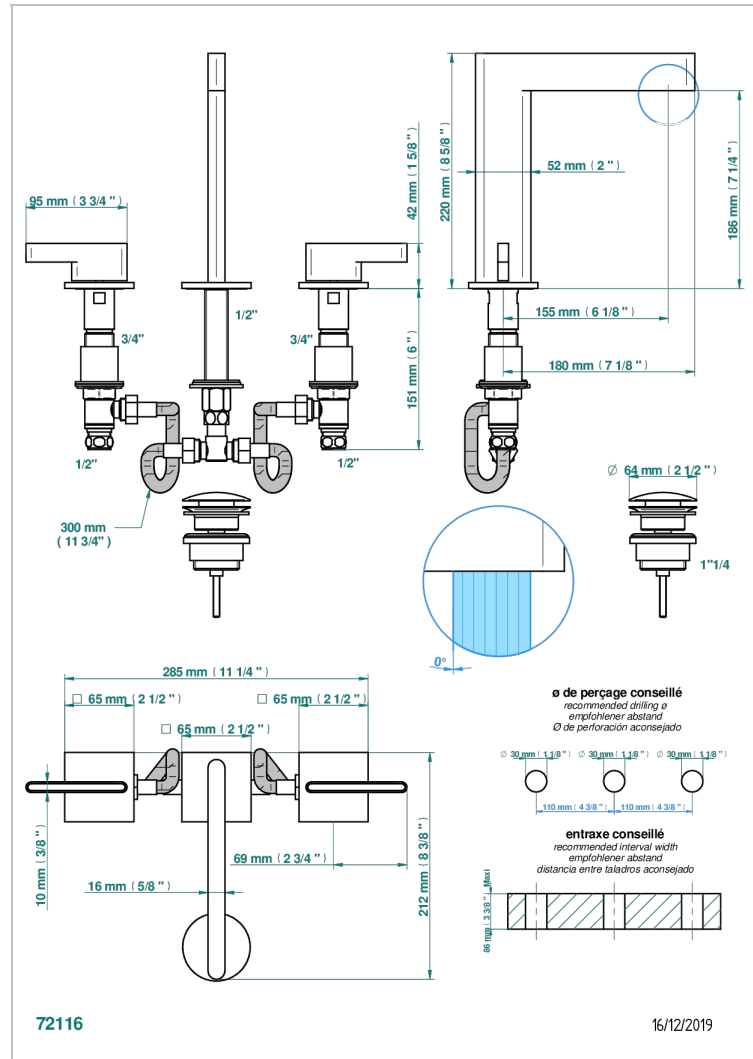

# ICON-X TITANE A MANETTES

U7M-151

Mélangeur de lavabo 3 trous avec vidage

THG<sup>®</sup>  
PARIS

## CARACTÉRISTIQUES

- ACS : 18ACCLY393
- NF : NF EN 200 - IA - Chrome