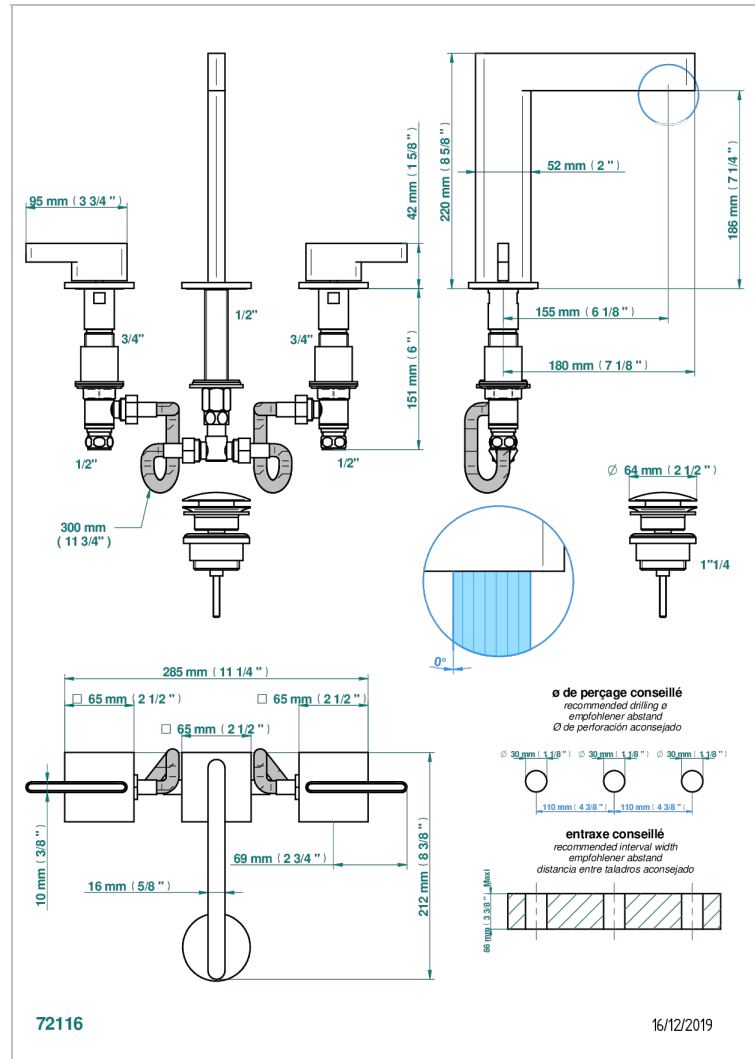

# ICON-X TITANE A MANETTES

U7M-151

Mélangeur de lavabo 3 trous avec vidage

THG<sup>®</sup>  
PARIS

## CARACTÉRISTIQUES

- ACS : 18ACCLY393
- NF : NF EN 200 - IA - Chrome