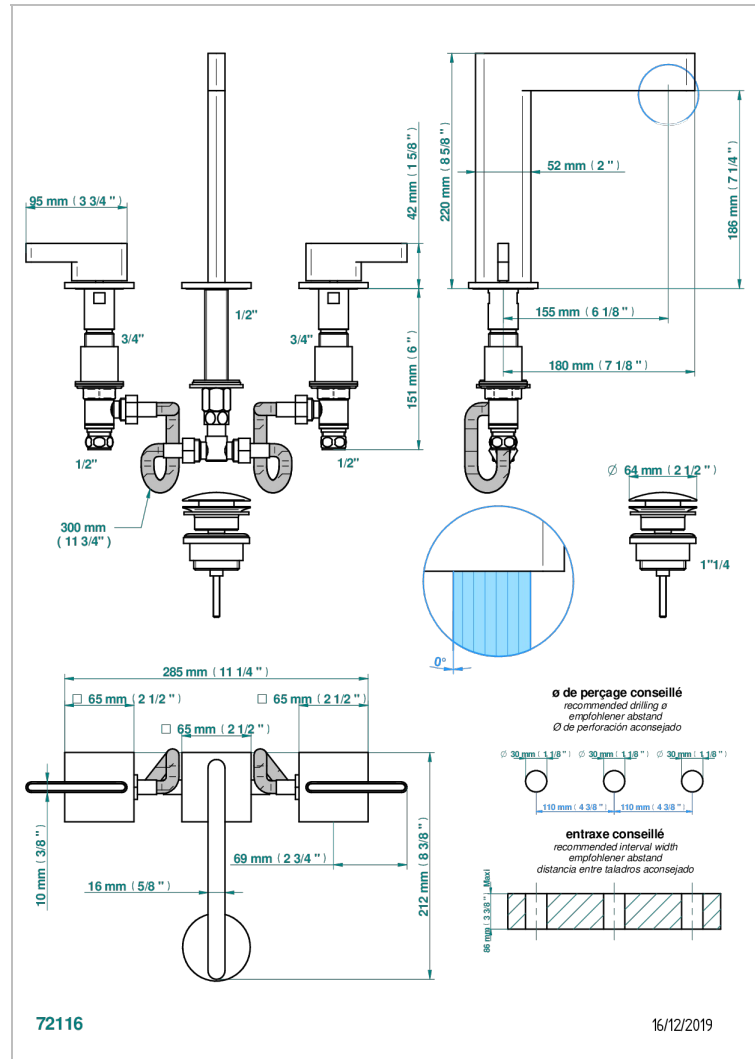

ICON-X TITANIO CON MANETAS

U7M-151

Batería americana de lavabo 1/2" con vaciador

THG[®]
PARIS

CARACTERÍSTICAS

- ACS : 18ACCLY393
- NF : NF EN 200 - IA - Chrome

ESTÁNDAR

ACABADOS DISPONIBLES