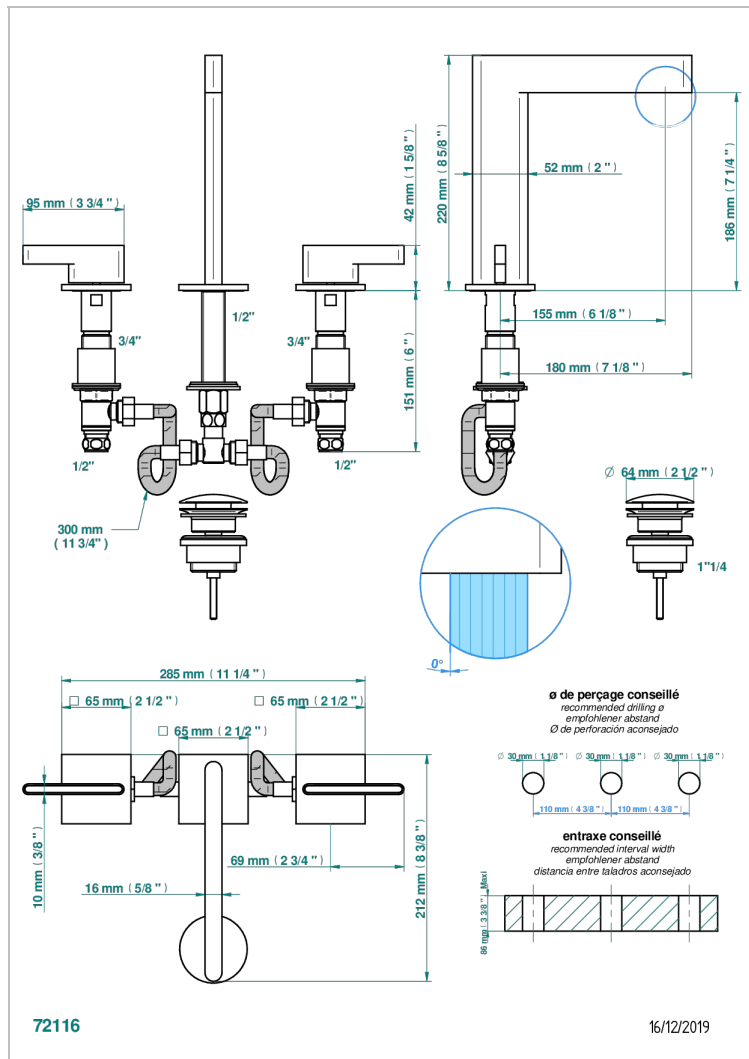

# ICON-X TITANIUM WITH LEVER

U7M-151

3孔台盆龙头, 带下水器

THG<sup>®</sup>  
PARIS