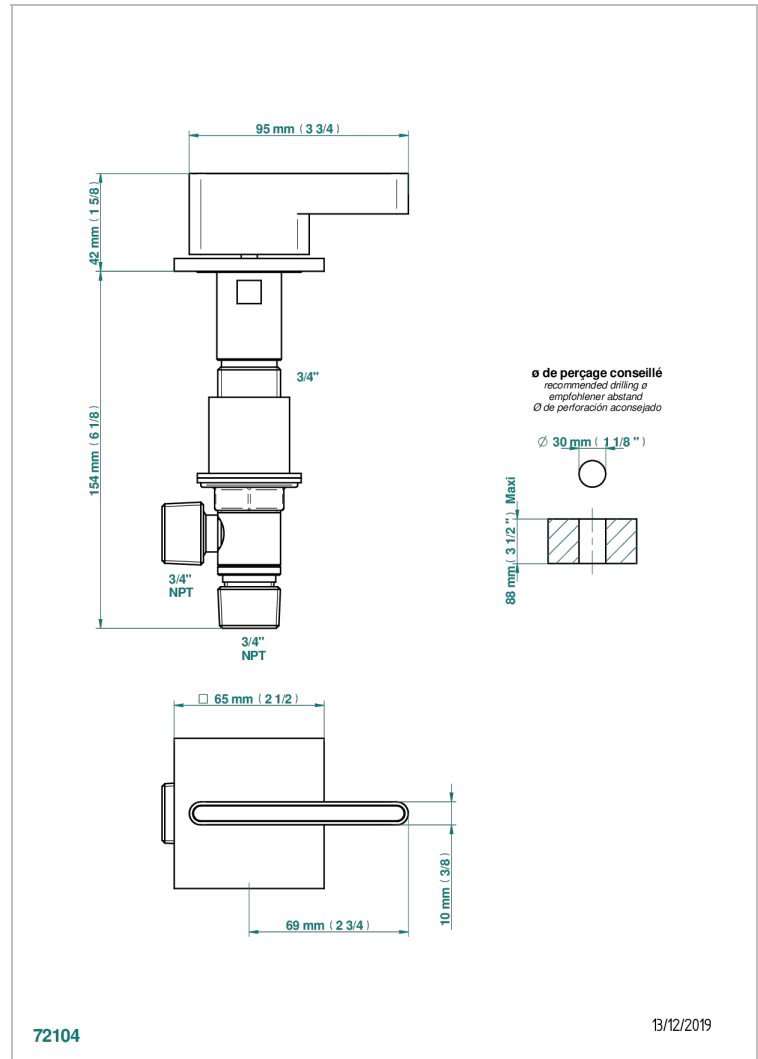

ICON-X TITANIO CON MANETAS

U7M-36/C

Llave de paso sobre encimera 3/4"- frío

THG[®]
PARIS

CARACTERÍSTICAS

- Icon-x titanio con manetas
- Llave de paso sobre encimera 3/4"- frío

ACABADOS DISPONIBLES

Cerámica negra mate - D30
Cromo - A02
Cromo mate - C02
Dorado - F01
Dorado mate - F07
Dorado pálido - F30