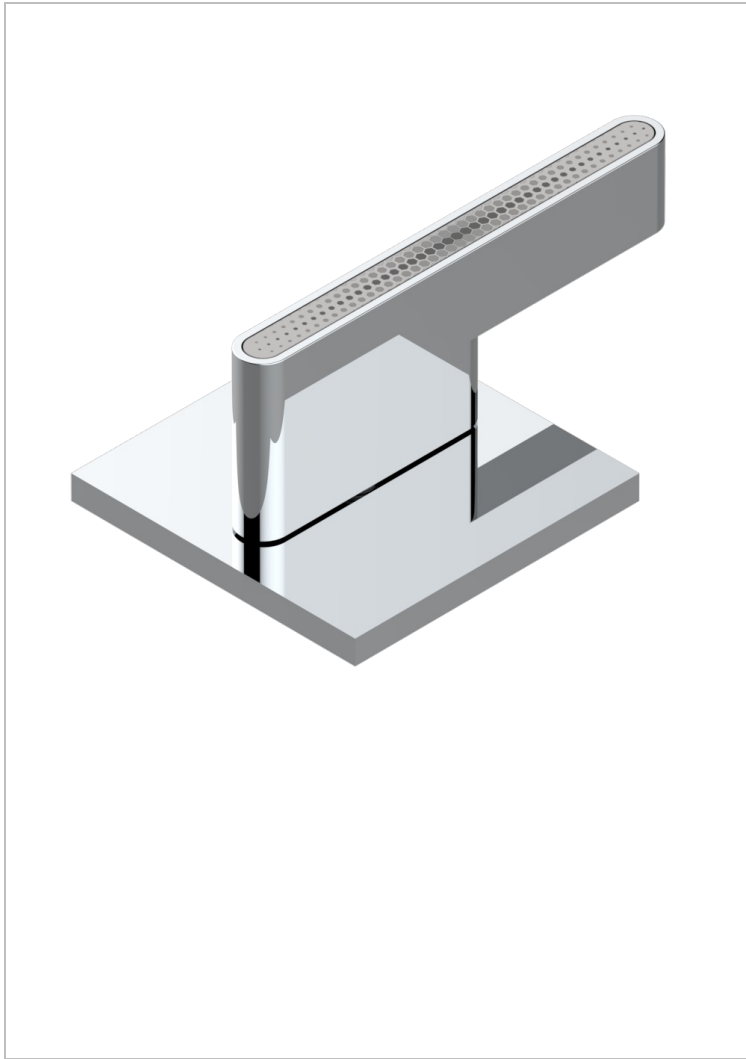

ICON-X TITANIO CON MANETAS

U7M-36/C

Llave de paso sobre encimera 3/4"- frío

THG[®]
PARIS

CARACTERÍSTICAS

- Icon-x titanio con manetas
- Llave de paso sobre encimera 3/4"- frío

ACABADOS DISPONIBLES

Cerámica negra mate - D30
Cromo - A02
Cromo mate - C02
Dorado - F01
Dorado mate - F07
Dorado pálido - F30

Dorado pálido mate (sin barniz) - F31
Níquel - B01
Níquel mate - C01
Níquel viejo - H28
Pvd blush - H62
Pvd blush mate - H60

Pvd color latón - H49
Pvd color latón mate - H50
Pvd color níquel - H55
Pvd color níquel mate - H56
Pvd color oro - H52
Pvd color oro mate - H53