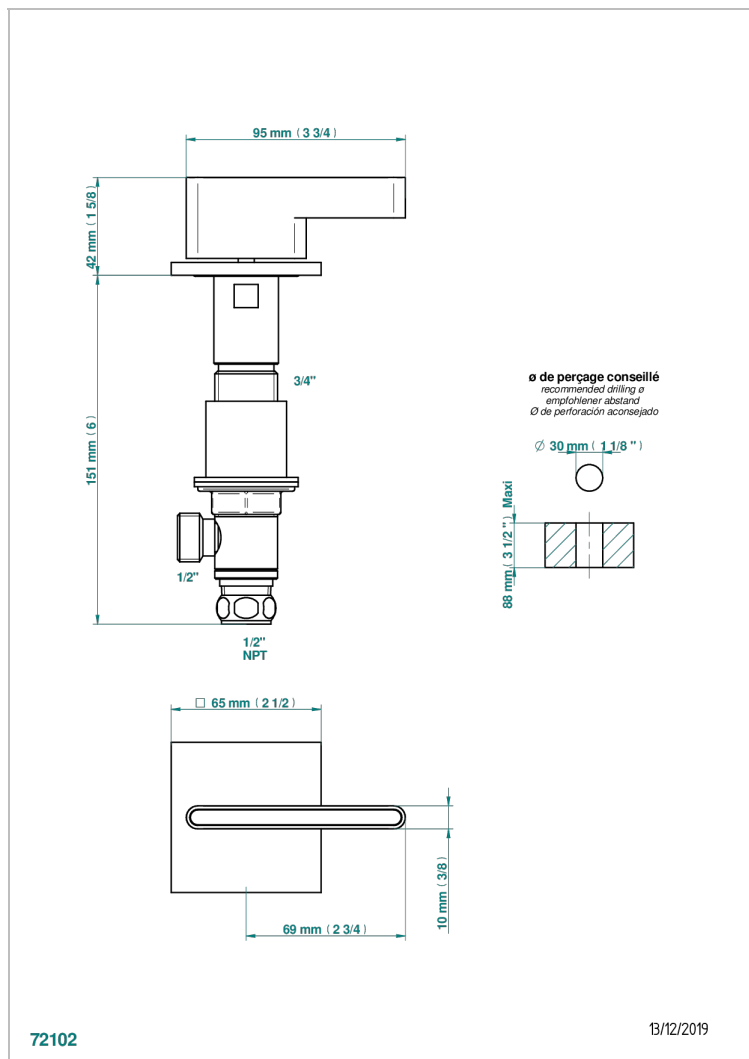

# ICON-X TITANIO CON MANETAS

U7M-35/CUS

Côté sur gorge 1/2" côté froid, standard américain

THG<sup>®</sup>  
PARIS

## CARACTERÍSTICAS

- Icon-x titanio con manetas
- Côté sur gorge 1/2" côté froid, standard américain