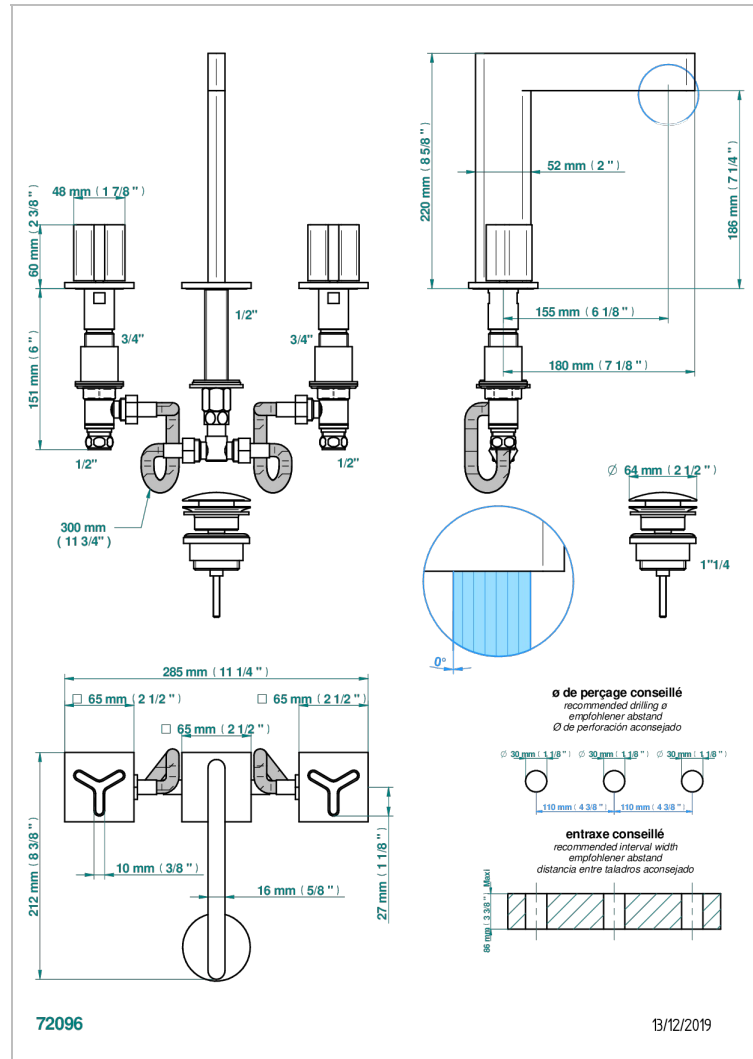

ICON-X CARBONE OR

U7S-151

Mélangeur de lavabo 3 trous avec vidage

THG
PARIS

CARACTÉRISTIQUES

- ACS : 18ACCLY393
- NF : NF EN 200 - IA - Chrome

CERTIFICATIONS

FINITIONS DISPONIBLES