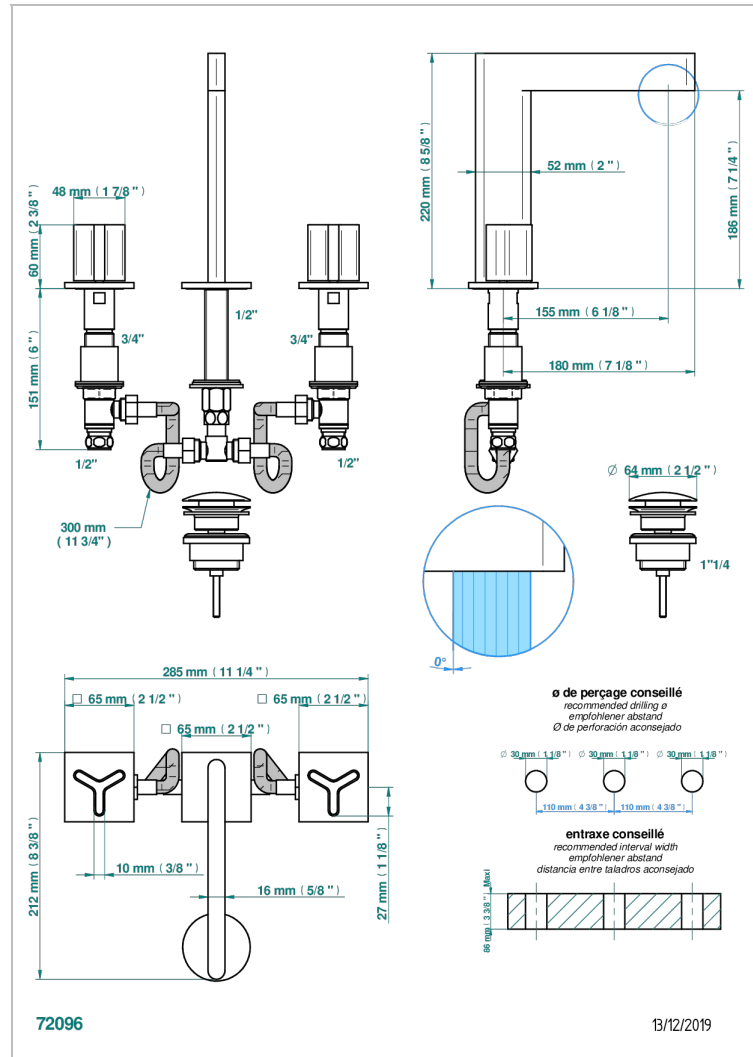

# ICON-X CARBONE OR

U7S-151

Mélangeur de lavabo 3 trous avec vidage

## CARACTÉRISTIQUES

- ACS : 18ACCLY393
- NF : NF EN 200 - IA - Chrome