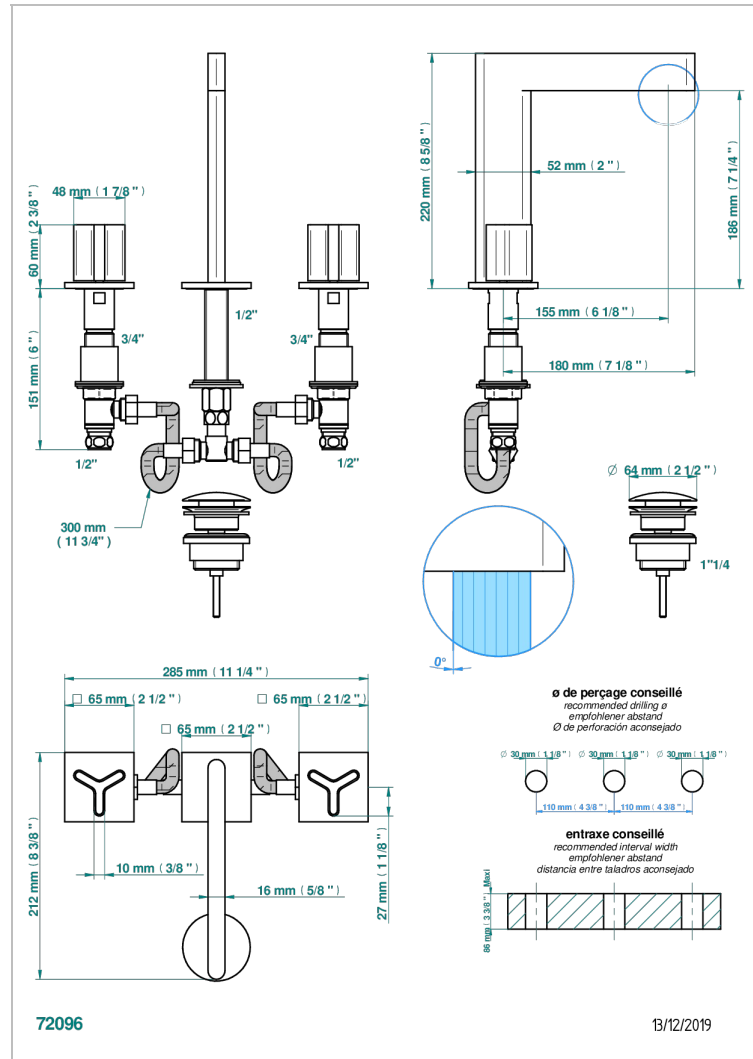

ICON-X CARBON DORADO

U7S-151

Batería americana de lavabo 1/2" con vaciador

CARACTERÍSTICAS

- ACS : 18ACCLY393
- NF : NF EN 200 - IA - Chrome

ESTÁNDAR

ACABADOS DISPONIBLES

Cerámica negra mate - D30
Cromo - A02
Cromo mate - C02
Dorado - F01
Dorado mate - F07
Dorado pálido - F30