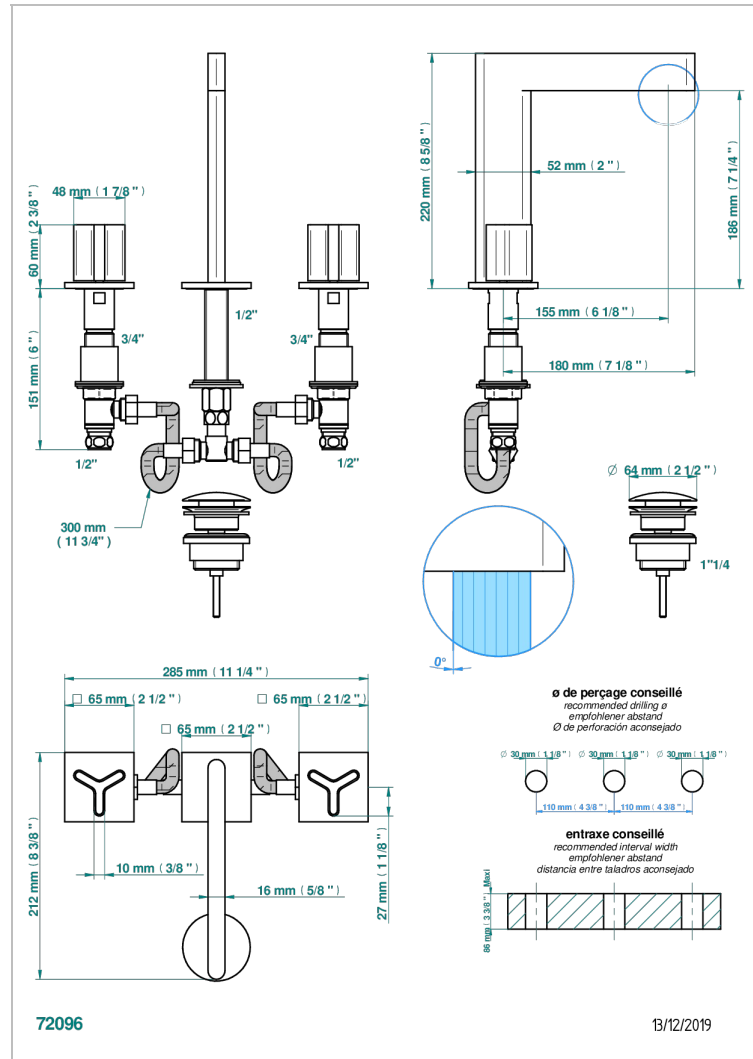

ICON-X CARBONE OR

U7S-151

Mélangeur de lavabo 3 trous avec vidage

CARACTÉRISTIQUES

- ACS : 18ACCLY393
- NF : NF EN 200 - IA - Chrome

CERTIFICATIONS

FINITIONS DISPONIBLES

Chromé - A02
Chromé mat - C02
Doré brillant - F01
Doré mat - F07
Nickel brillant - B01
Nickel mat - C01