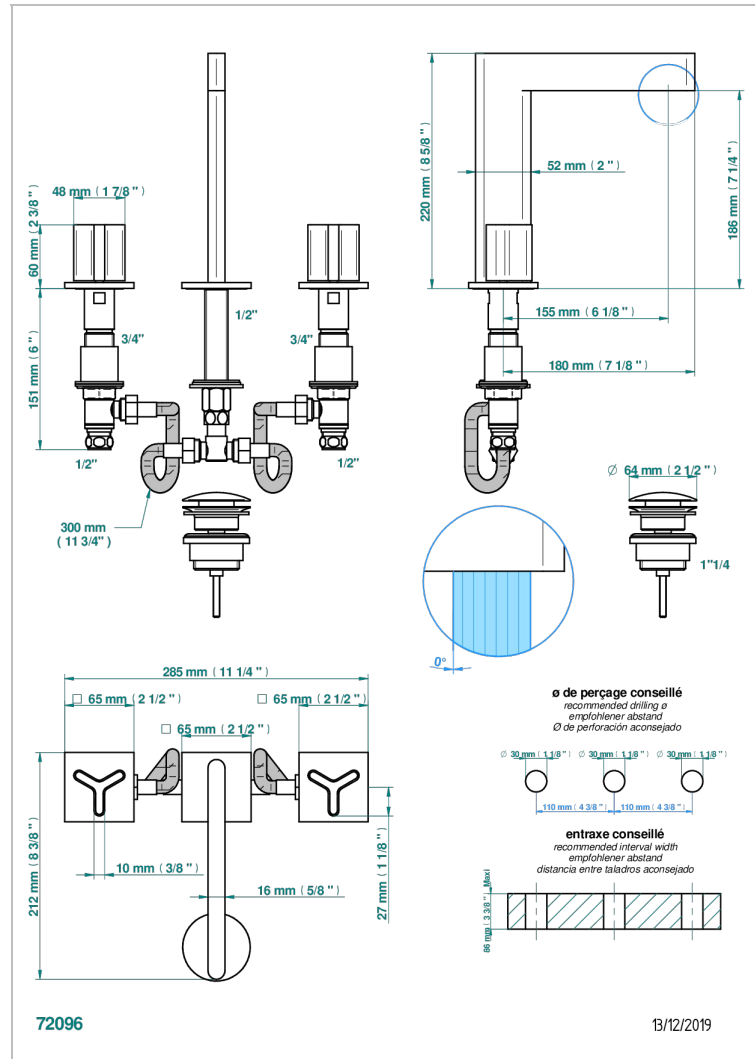

ICON-X CARBON DORADO

U7S-151

Batería americana de lavabo 1/2" con vaciador

CARACTERÍSTICAS

- ACS : 18ACCLY393
- NF : NF EN 200 - IA - Chrome

ESTÁNDAR

ACABADOS DISPONIBLES

Cerámica negra mate - D30
Cromo - A02
Cromo mate - C02
Dorado - F01
Dorado mate - F07
Dorado pálido - F30