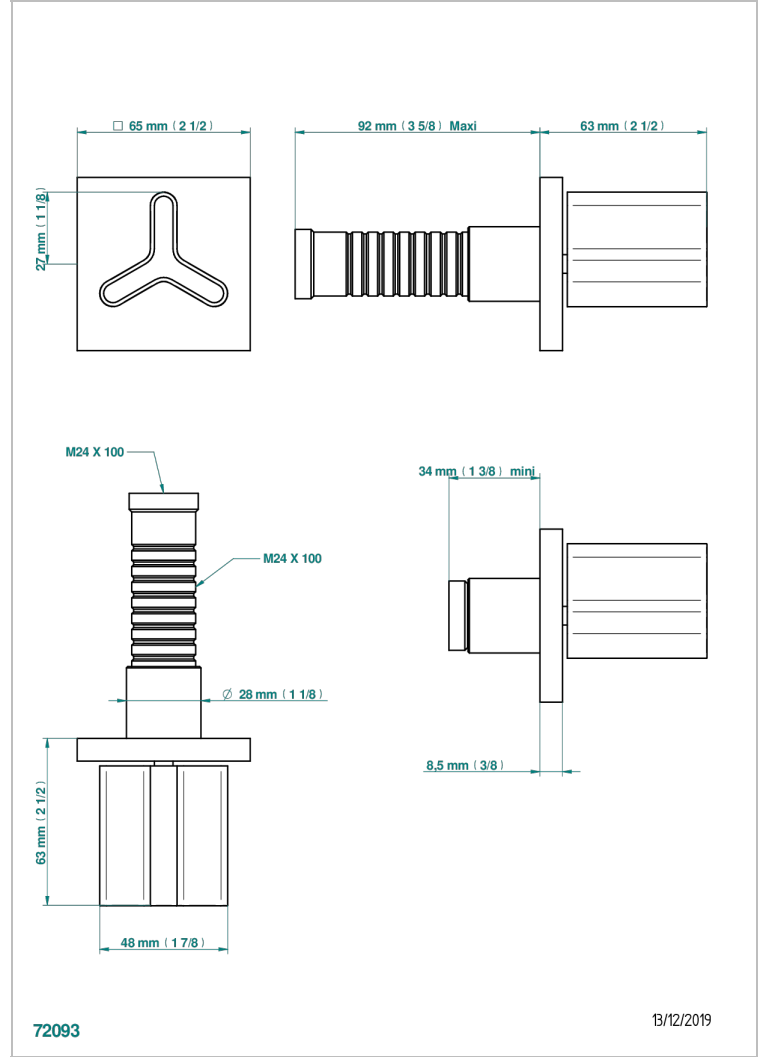

ICON-X CARBON DORADO

U7S-30B

THG[®]
PARIS

Parte externa para llave de paso mural ref. 30 & 32 y para inversor mural ref. 50/4/VM (mando, rosetón y alargador, sin cartucho)

CARACTERÍSTICAS

- Icon-x carbon dorado
- Parte externa para llave de paso mural ref. 30 & 32 y para inversor mural ref. 50/4/VM (mando, rosetón y alargador, sin cartucho)

PRODUCTOS RELACIONADOS

- Ref. G00-32CUSA Robinet d'arrêt à encastrer 3/4" côté froid tête 1/4 tour fermeture gauche -standard américain sans garniture
- Ref. G00-32HUSA Robinet d'arrêt à encastrer 3/4" côté chaud tête 1/4 tour fermeture droite - standard américain sans garniture
- Ref. G00-30CUSA Robinet d'arrêt a encastrer 1/2 " cote froid tete 1/4 tour fermeture gauche - standard americain sans garniture
- Ref. G00-30HUSA Robinet d'arret a encastrer 1/2 " cote chaud tete 1/4 tour fermeture droite - standard americain sans garniture