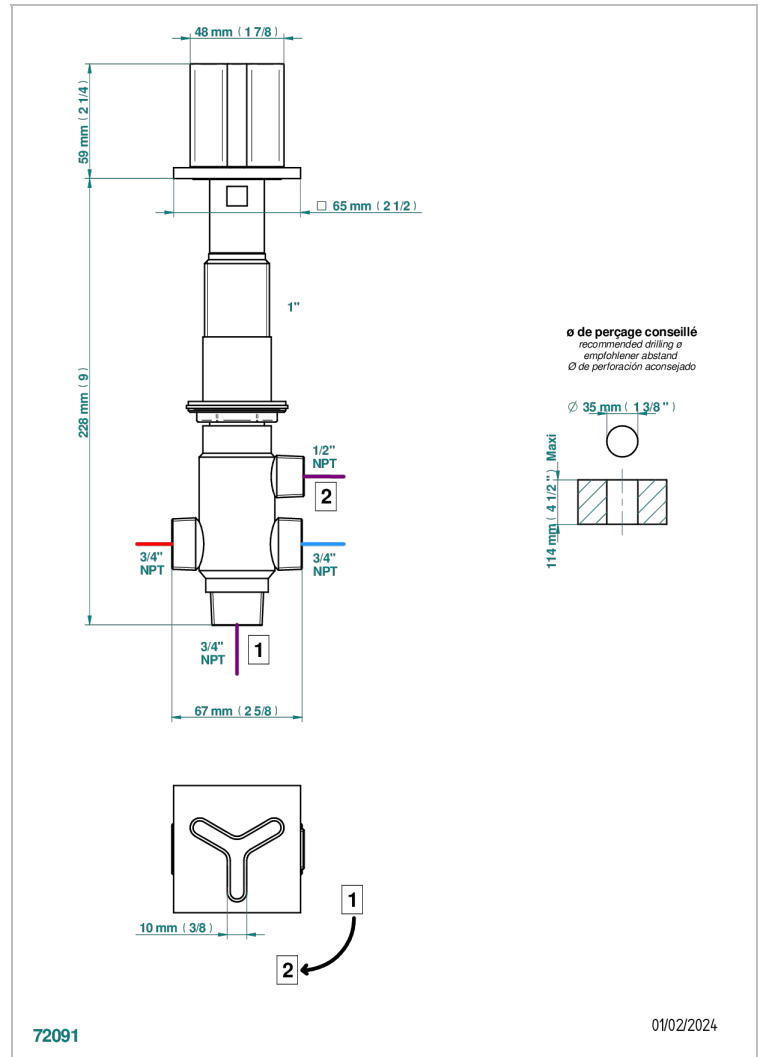

# ICON-X CARBON DORADO

U7S-50/4/VG

Inversor manual sobre encimera 4 vías (2 salidas , 2 entradas)

THG<sup>®</sup>  
PARIS

## CARACTERÍSTICAS

- Icon-x carbon dorado
- Inversor manual sobre encimera 4 vías (2 salidas , 2 entradas)