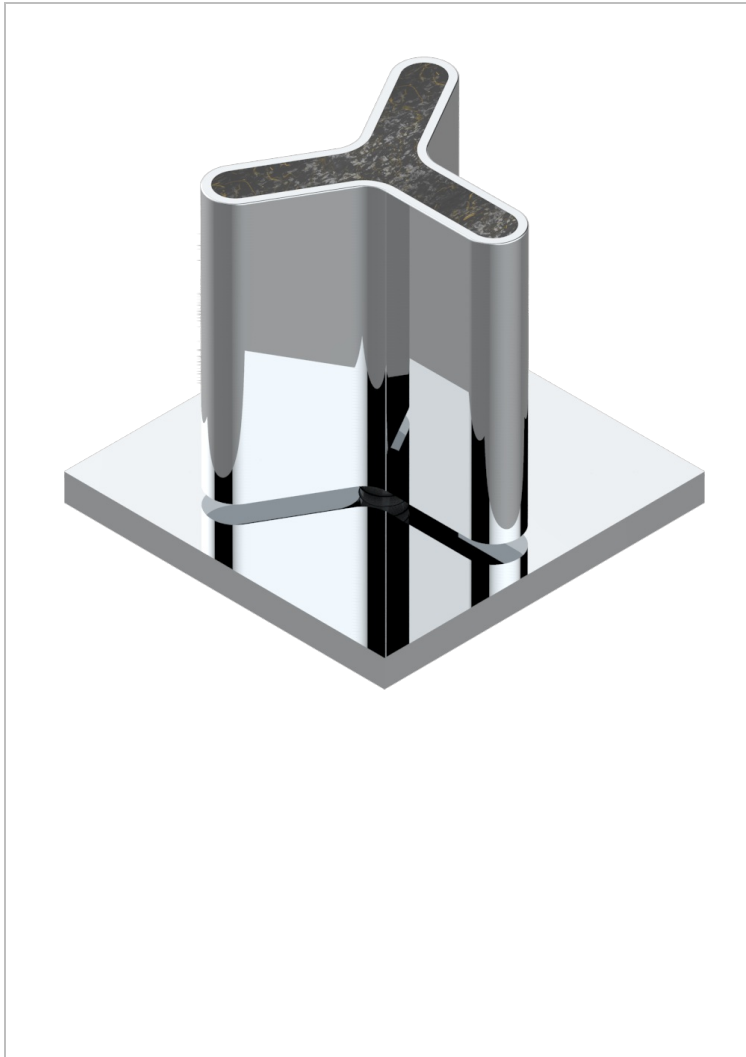

# ICON-X CARBON DORADO

U7S-50/4/VG

Inversor manual sobre encimera 4 vías (2 salidas , 2 entradas)

THG<sup>®</sup>  
PARIS

## CARACTERÍSTICAS

- Icon-x carbon dorado
- Inversor manual sobre encimera 4 vías (2 salidas , 2 entradas)

## ACABADOS DISPONIBLES

Cerámica negra mate - D30  
Cromo - A02  
Cromo mate - C02  
Dorado - F01  
Dorado mate - F07  
Dorado pálido - F30

Dorado pálido mate (sin barniz) - F31  
Níquel - B01  
Níquel mate - C01  
Níquel viejo - H28  
Pvd blush - H62  
Pvd blush mate - H60