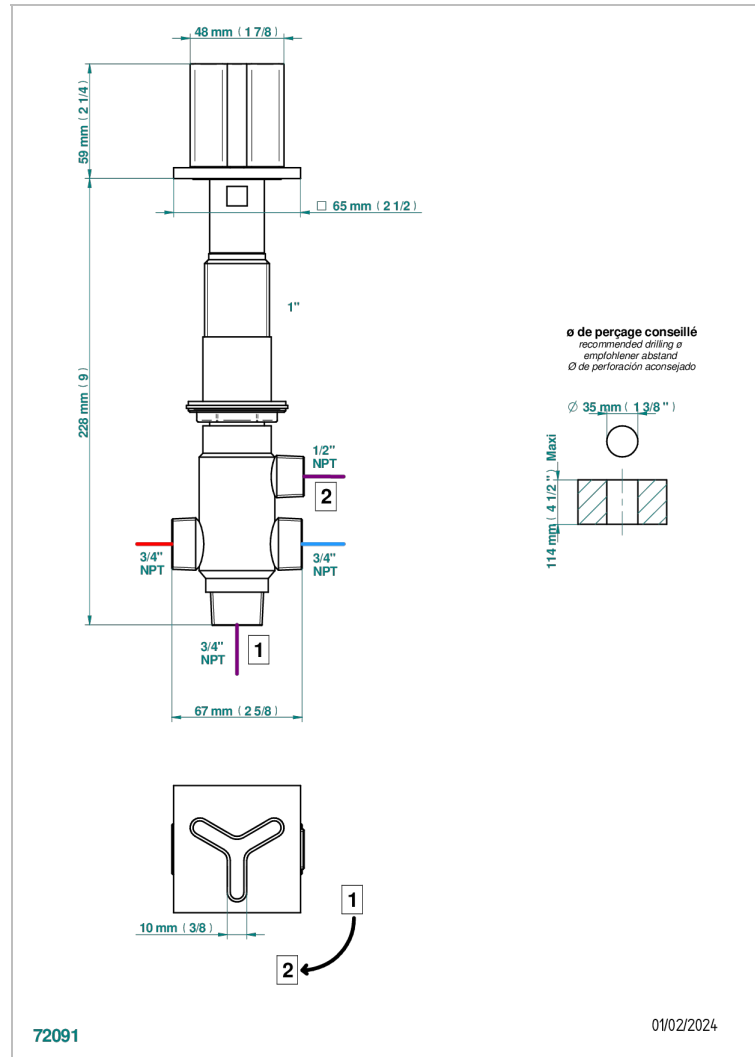

ICON-X CARBON DORADO

U7S-504VGUS

4 WAYS DECK DIVERTER WITH TRIM

THG[®]
PARIS

CARACTERÍSTICAS

- Icon-x carbon dorado
- 4 WAYS DECK DIVERTER WITH TRIM

ACABADOS DISPONIBLES

Cerámica negra mate - D30
Cromo - A02
Cromo mate - C02
Dorado - F01
Dorado mate - F07
Dorado pálido - F30