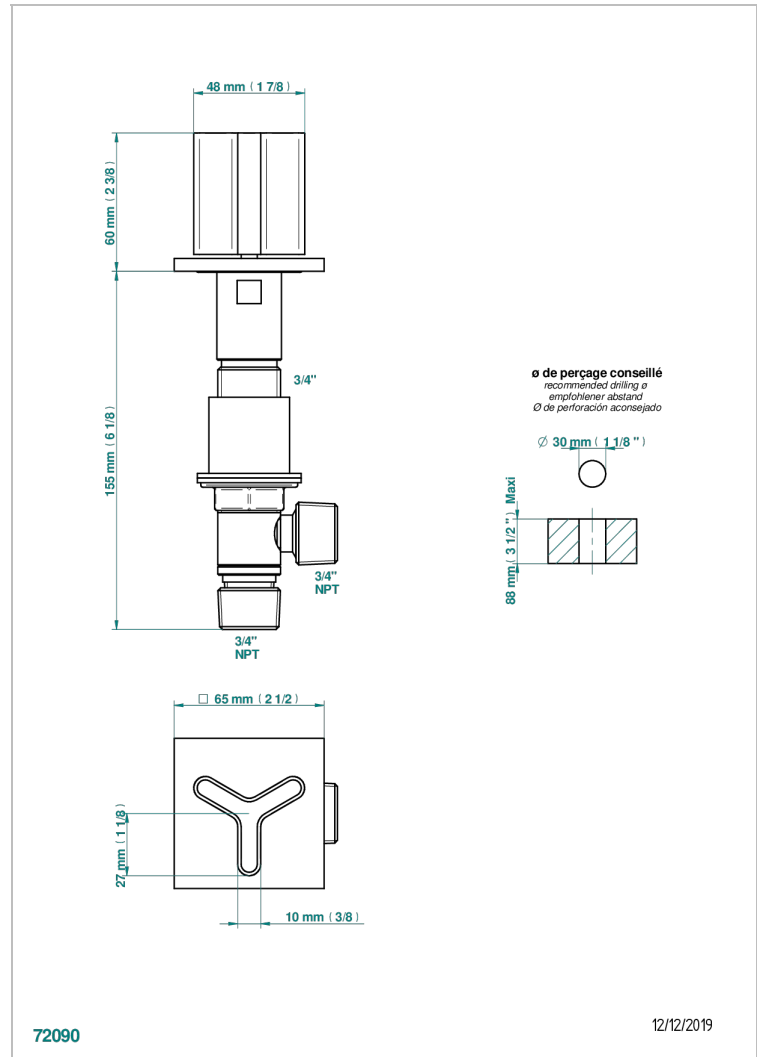

ICON-X CARBONE OR

U7S-36

Côté sur gorge 3/4"

THG[®]
PARIS

CARACTÉRISTIQUES

- Icon-x carbone or
- Côté sur gorge 3/4"

FINITIONS DISPONIBLES

Chromé - A02
Chromé mat - C02
Doré brillant - F01
Doré mat - F07
Nickel brillant - B01
Nickel mat - C01