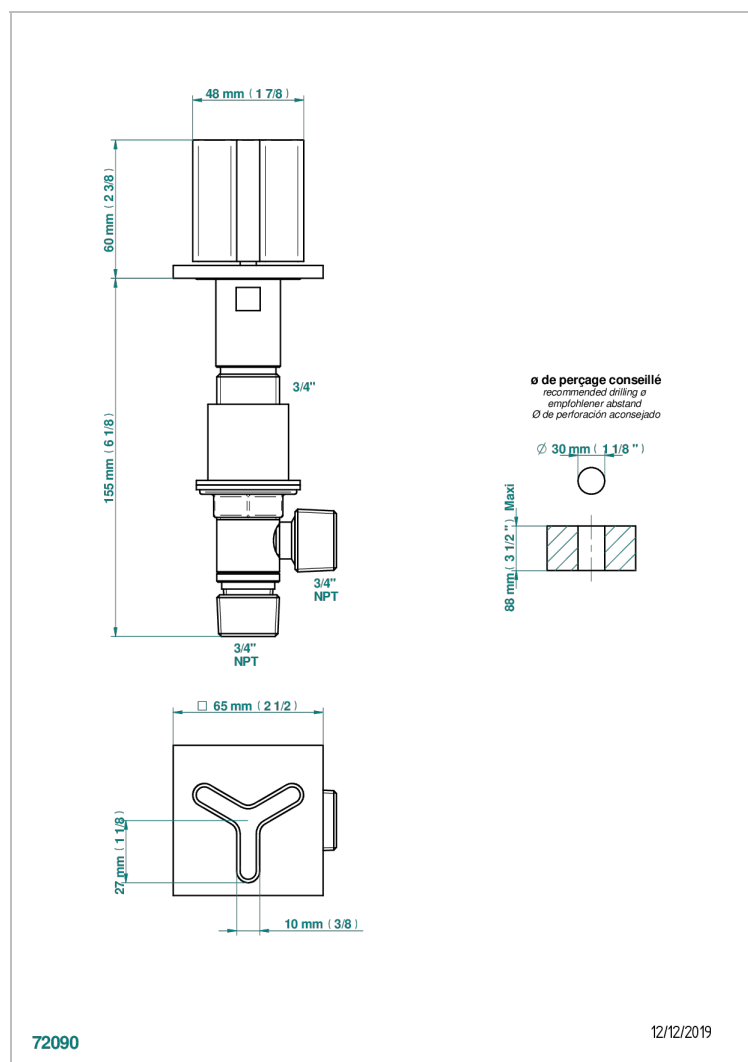

# ICON-X CARBON DORADO

U7S-36

Llave de paso sobre encimera 3/4"

THG<sup>®</sup>  
PARIS

## CARACTERÍSTICAS

- Icon-x carbon dorado
- Llave de paso sobre encimera 3/4"