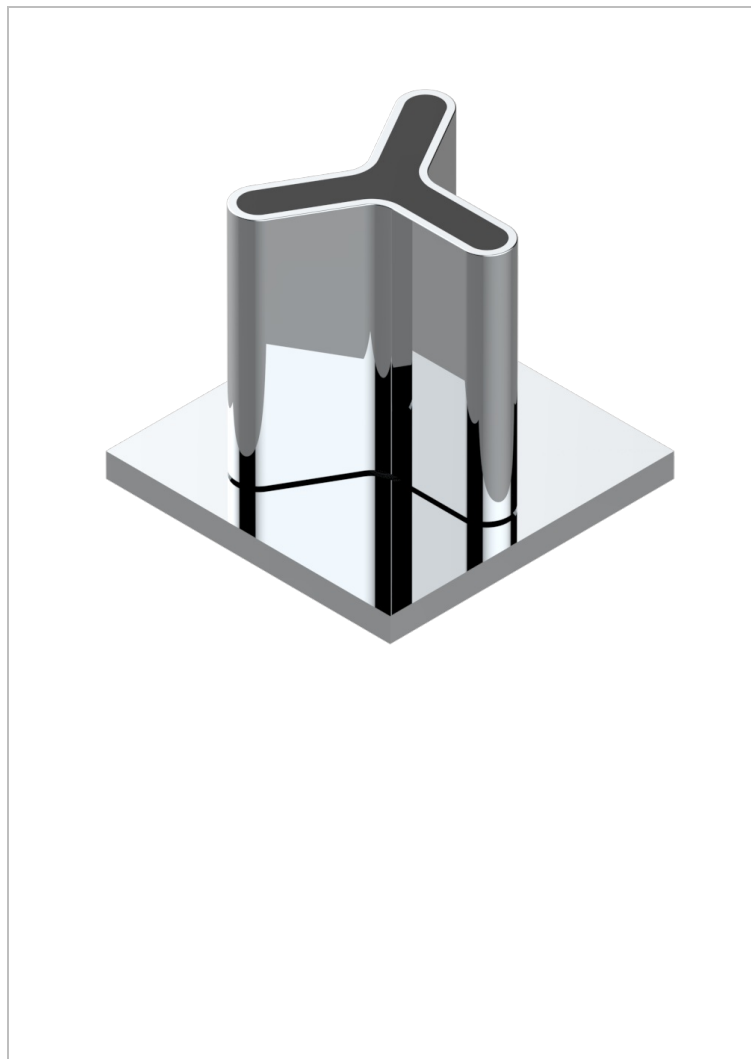

# ICON-X CARBON DORADO

U7S-36

Llave de paso sobre encimera 3/4"

THG<sup>®</sup>  
PARIS

## CARACTERÍSTICAS

- Icon-x carbon dorado
- Llave de paso sobre encimera 3/4"

## ACABADOS DISPONIBLES

Cerámica negra mate - D30  
Cromo - A02  
Cromo mate - C02  
Dorado - F01  
Dorado mate - F07  
Dorado pálido - F30

Dorado pálido mate (sin barniz) - F31  
Níquel - B01  
Níquel mate - C01  
Níquel viejo - H28  
Pvd blush - H62  
Pvd blush mate - H60