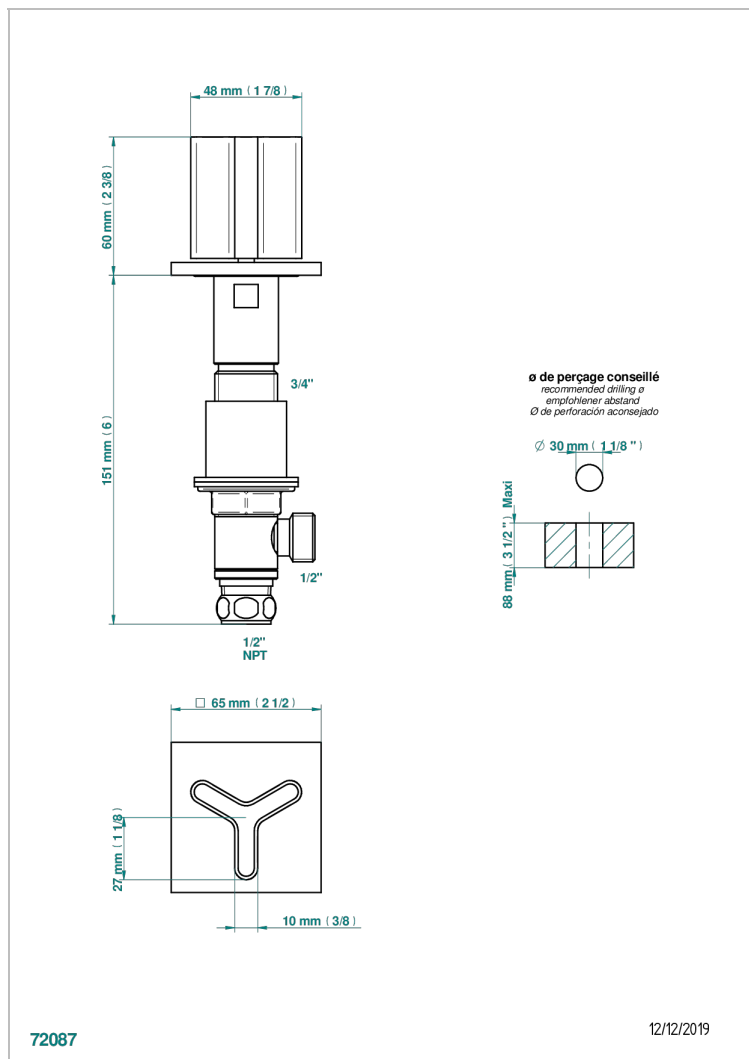

# ICON-X CARBON DORADO

U7S-35/US

Côté sur gorge 1/2", standard américain

THG<sup>®</sup>  
PARIS

## CARACTERÍSTICAS

- Icon-x carbon dorado
- Côté sur gorge 1/2", standard américain