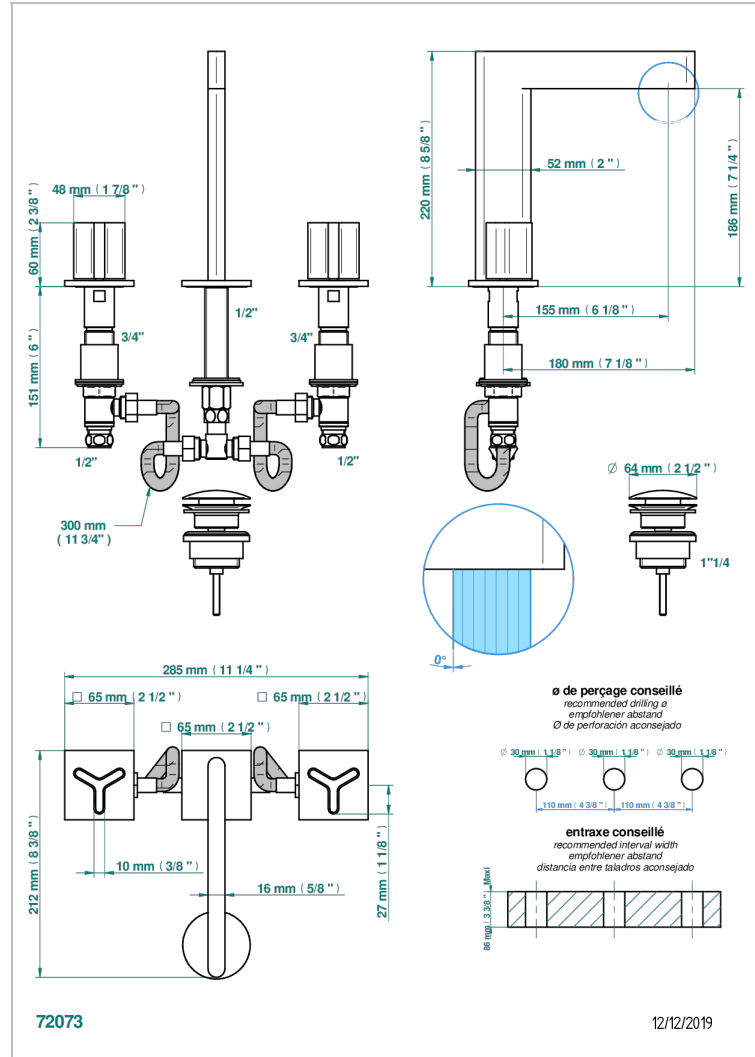

# ICON-X TITANE

U7L-151

Mélangeur de lavabo 3 trous avec vidage

THG  
PARIS

## CARACTÉRISTIQUES

- ACS : 18ACCLY393
- NF : NF EN 200 - IA - Chrome