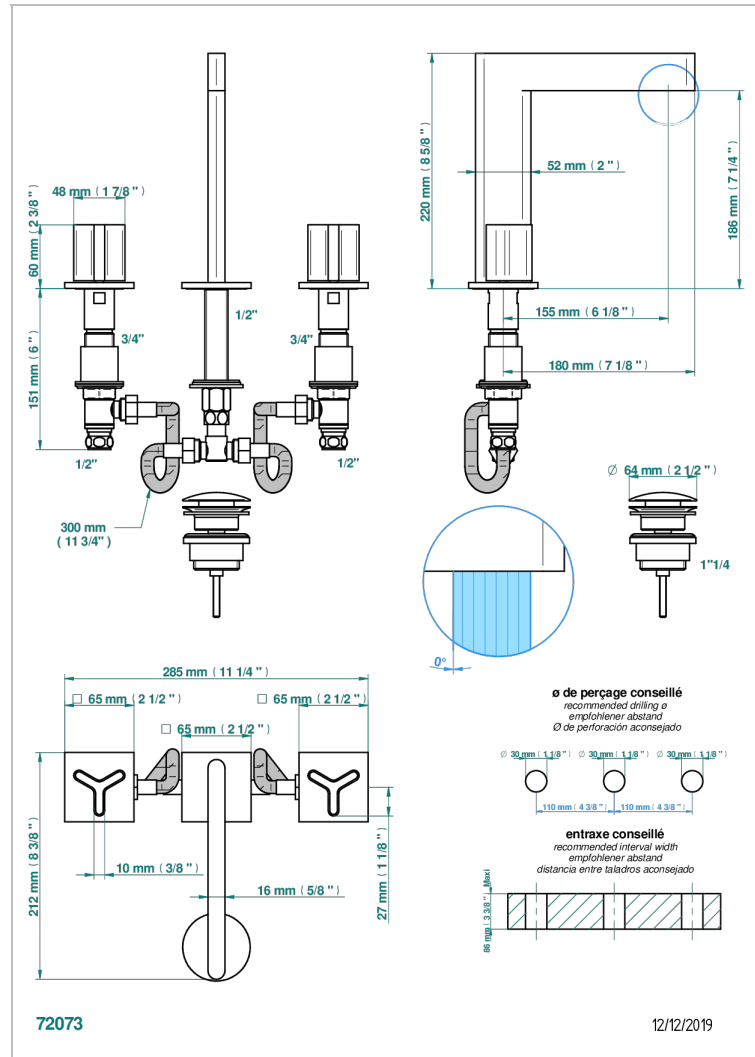

# ICON-X TITANIO

U7L-151

Batería americana de lavabo 1/2" con vaciador

## CARACTERÍSTICAS

- ACS : 18ACCLY393
- NF : NF EN 200 - IA - Chrome