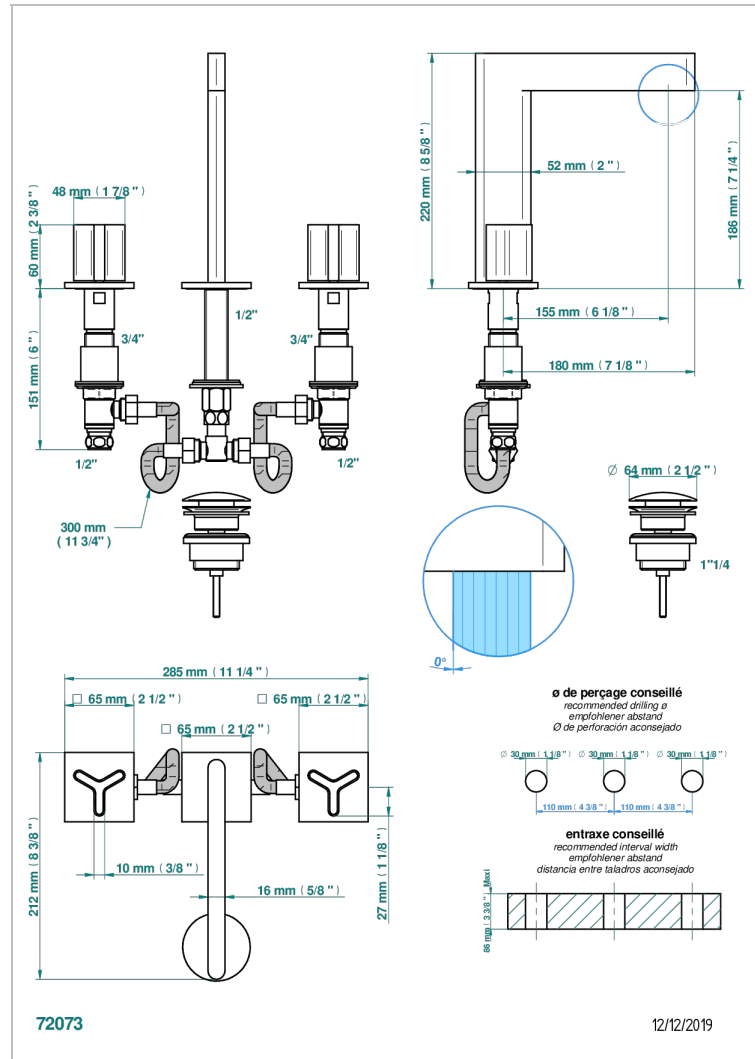

ICON-X TITANIO

U7L-151

Batería americana de lavabo 1/2" con vaciador

THG[®]
PARIS

CARACTERÍSTICAS

- ACS : 18ACCLY393
- NF : NF EN 200 - IA - Chrome

ESTÁNDAR

ACABADOS DISPONIBLES