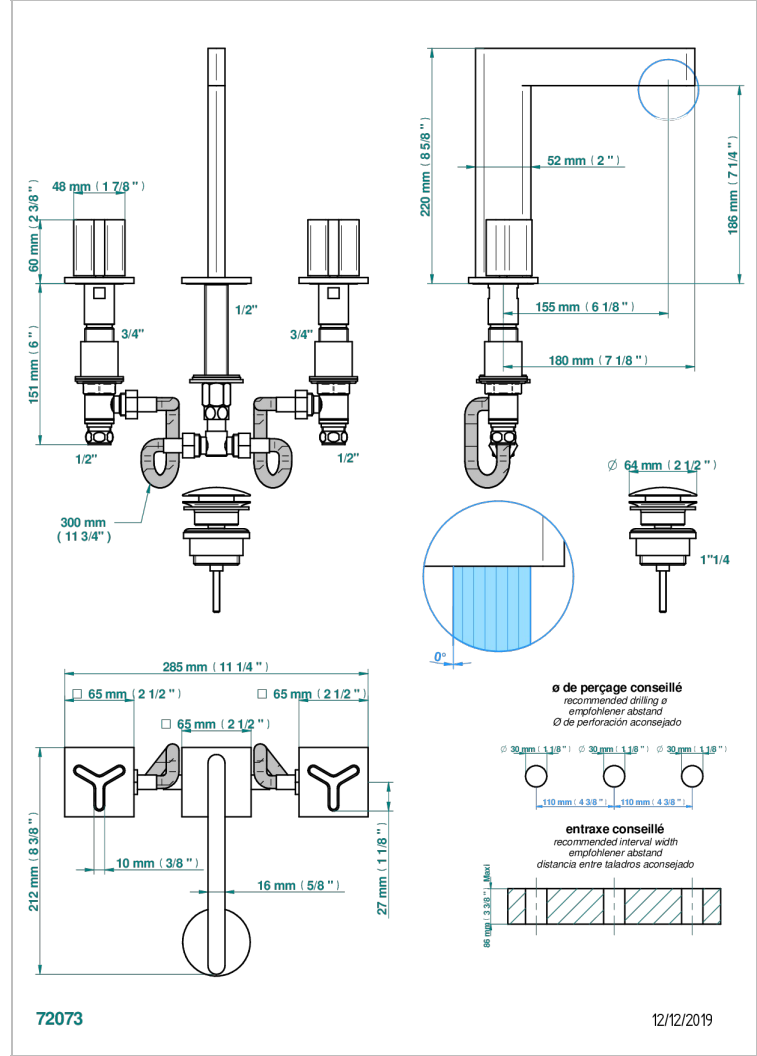

# ICON-X TITANIUM

U7L-151

3孔台盆龙头, 带下水器

THG<sup>®</sup>  
PARIS