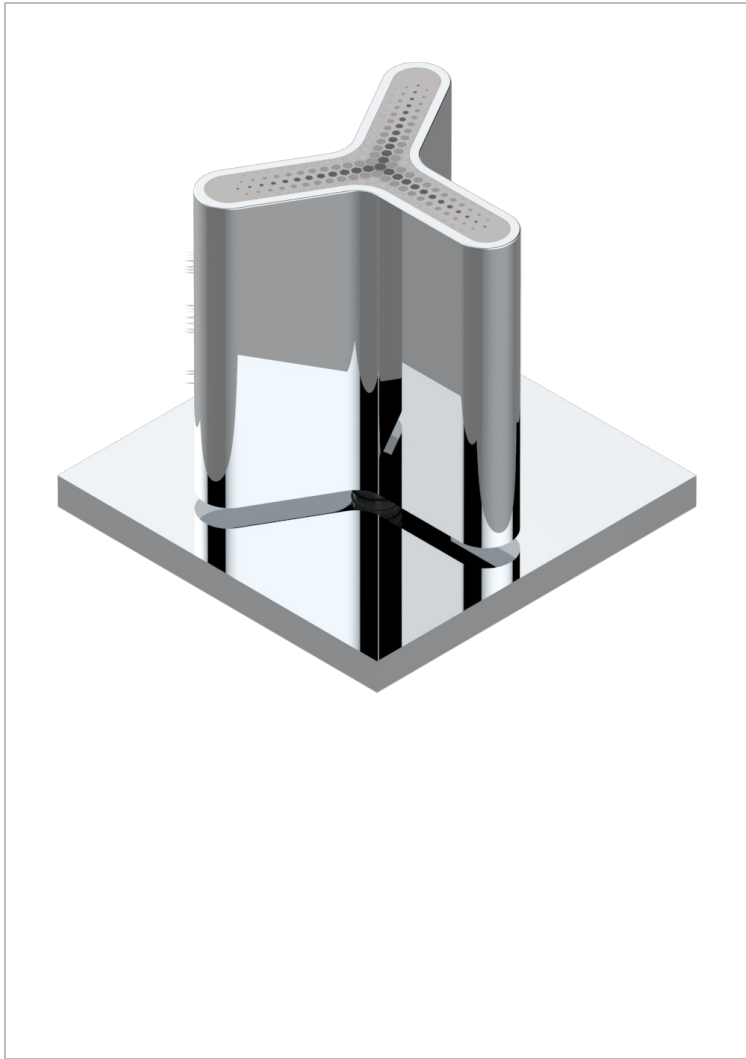

ICON-X TITANIO

U7L-504VGUS

4 WAYS DECK DIVERTER WITH TRIM

THG[®]
PARIS

CARACTERÍSTICAS

- Icon-x titanio
- 4 WAYS DECK DIVERTER WITH TRIM

ACABADOS DISPONIBLES

Cerámica negra mate - D30
Cromo - A02
Cromo mate - C02
Dorado - F01
Dorado mate - F07
Dorado pálido - F30

Dorado pálido mate (sin barniz) - F31
Níquel - B01
Níquel mate - C01
Níquel viejo - H28
Pvd blush - H62
Pvd blush mate - H60

Pvd color latón - H49
Pvd color latón mate - H50
Pvd color níquel - H55
Pvd color níquel mate - H56
Pvd color oro - H52
Pvd color oro mate - H53