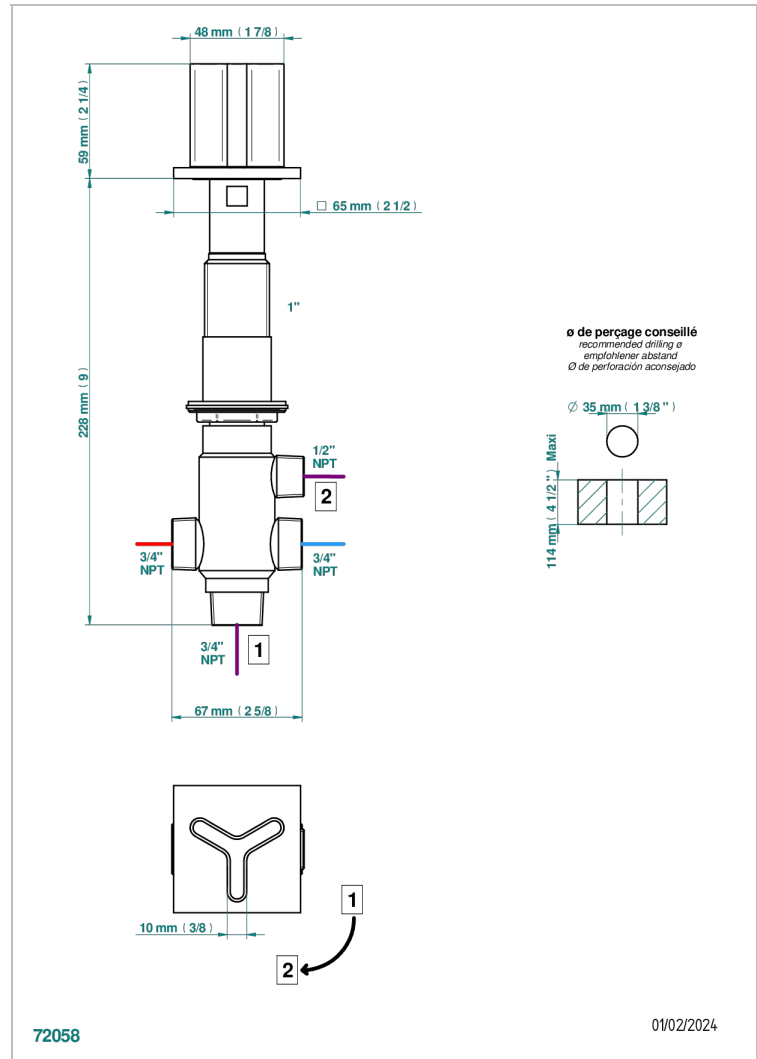

ICON-X TITANIO

U7L-504VGUS

4 WAYS DECK DIVERTER WITH TRIM

THG[®]
PARIS

CARACTERÍSTICAS

- Icon-x titanio
- 4 WAYS DECK DIVERTER WITH TRIM

ACABADOS DISPONIBLES

Cerámica negra mate - D30
Cromo - A02
Cromo mate - C02
Dorado - F01
Dorado mate - F07
Dorado pálido - F30