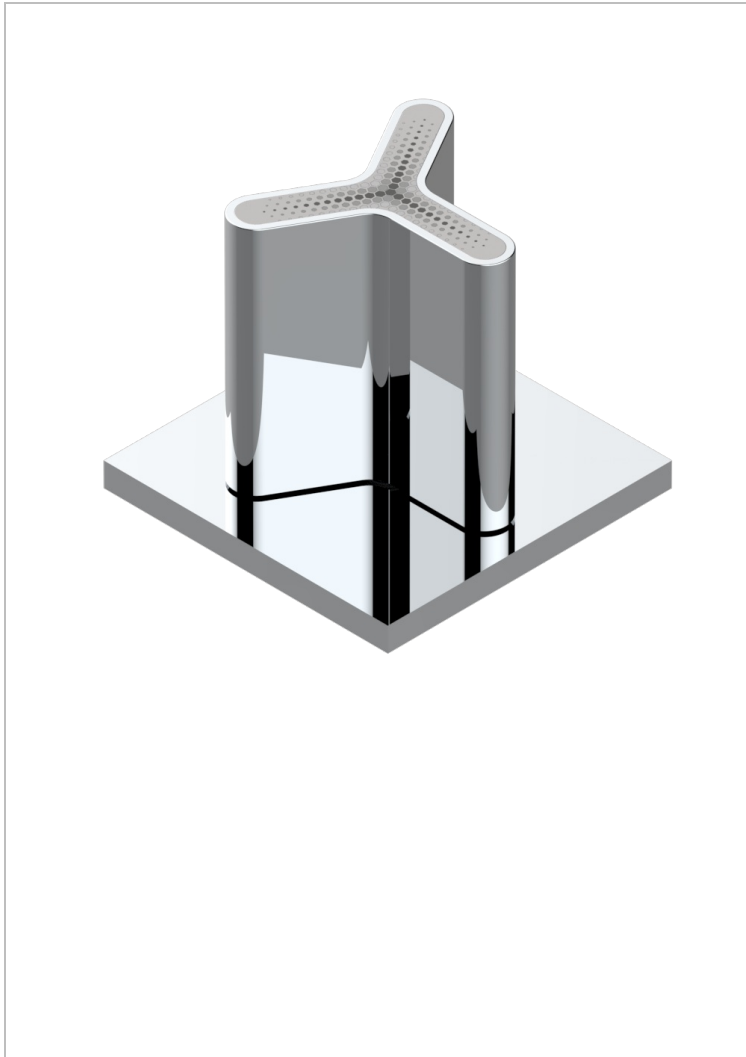

# ICON-X TITANE

U7L-36

Côté sur gorge 3/4"

THG<sup>®</sup>  
PARIS

## CARACTÉRISTIQUES

- Icon-x titane
- Côté sur gorge 3/4"

## FINITIONS DISPONIBLES

Chromé - A02  
Chromé mat - C02  
Doré brillant - F01  
Doré mat - F07  
Nickel brillant - B01  
Nickel mat - C01

Noir mat céramique - D30  
Or pâle - F30  
Or pâle mat - F31  
Pvd blush - H62  
Pvd blush mat - H60  
Pvd couleur bronze brown - F33