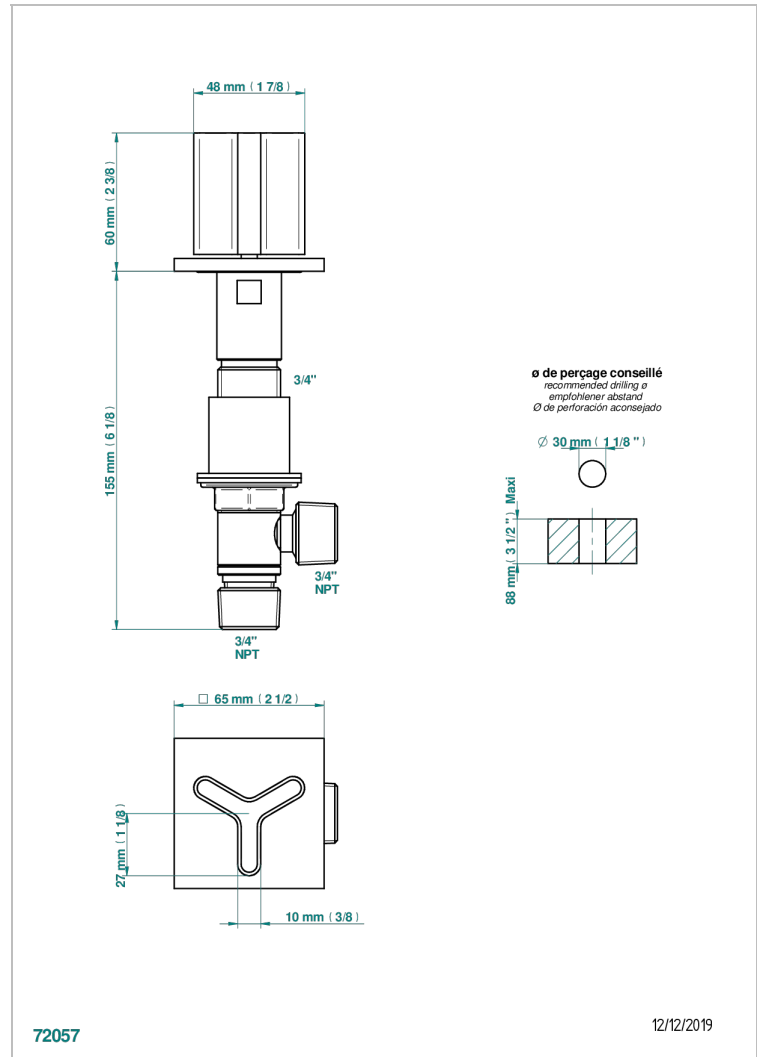

# ICON-X TITANE

U7L-36

Côté sur gorge 3/4"

THG<sup>®</sup>  
PARIS

## CARACTÉRISTIQUES

- Icon-x titane
- Côté sur gorge 3/4"