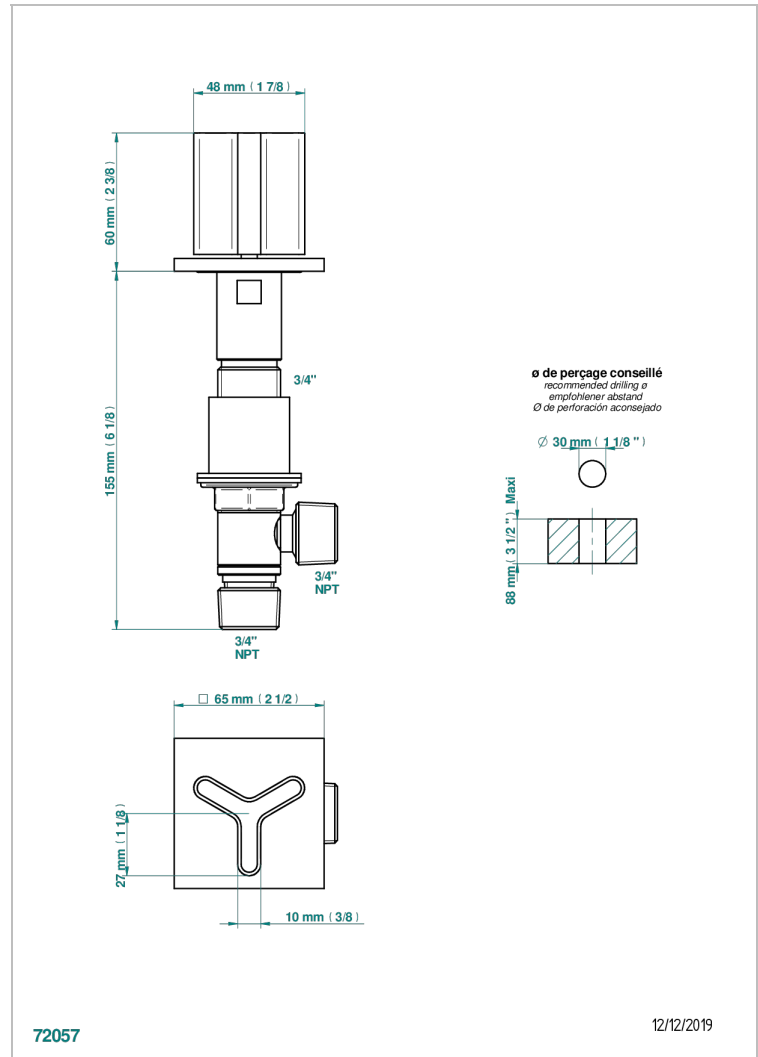

# ICON-X TITANIO

U7L-36

Llave de paso sobre encimera 3/4"

THG<sup>®</sup>  
PARIS

## CARACTERÍSTICAS

- Icon-x titanio
- Llave de paso sobre encimera 3/4"