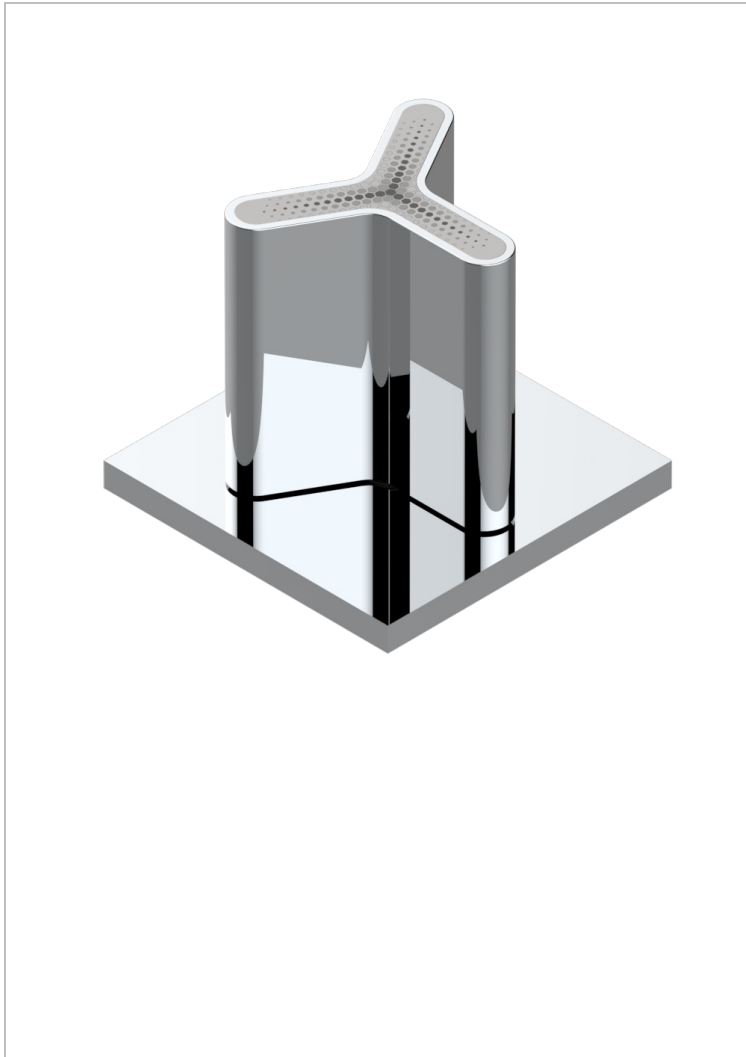

# ICON-X TITANIO

U7L-36

Llave de paso sobre encimera 3/4"

THG<sup>®</sup>  
PARIS

## CARACTERÍSTICAS

- Icon-x titanio
- Llave de paso sobre encimera 3/4"

## ACABADOS DISPONIBLES

Cerámica negra mate - D30  
Cromo - A02  
Cromo mate - C02  
Dorado - F01  
Dorado mate - F07  
Dorado pálido - F30

Dorado pálido mate (sin barniz) - F31  
Níquel - B01  
Níquel mate - C01  
Níquel viejo - H28  
Pvd blush - H62  
Pvd blush mate - H60