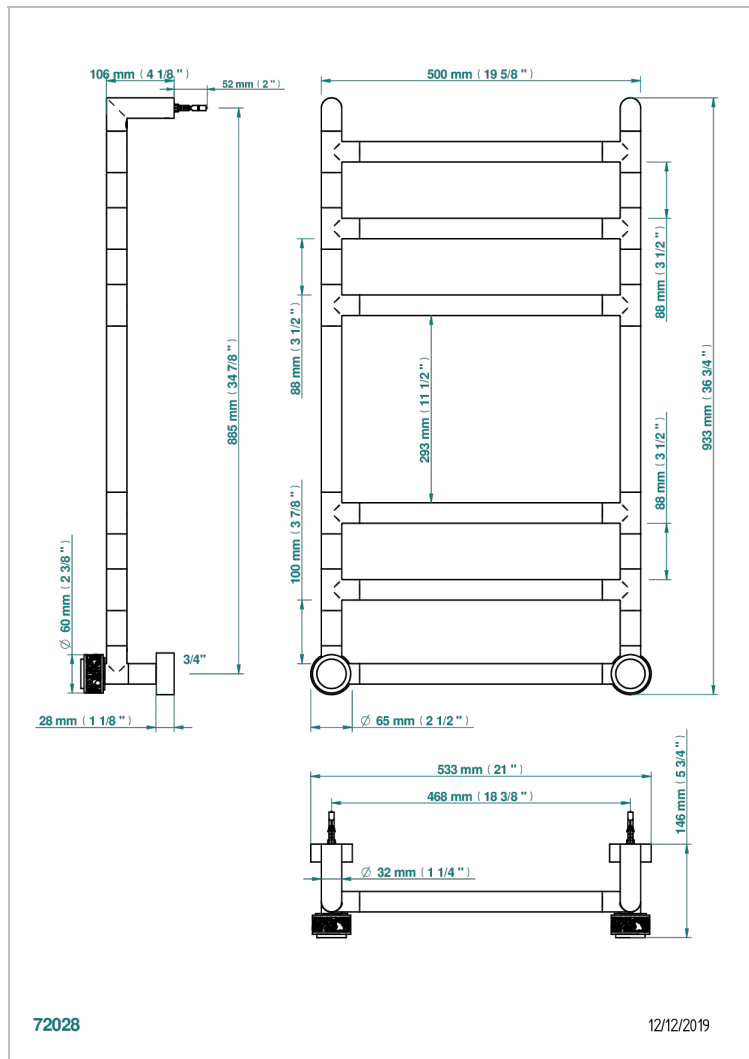

NEW PARADISE

U5P-TWR6H2

THG[®]
PARIS

Полотенцесушитель Современный круглый, 6 перекладин, 533 мм x 922 мм, водяной, с 2 декоративными крестовыми рукоятками

ХАРАКТЕРИСТИКИ

- New Paradise
- Полотенцесушитель Современный круглый, 6 перекладин, 533 мм x 922 мм, водяной, с 2 декоративными крестовыми рукоятками

ТЕХНИЧЕСКИЕ ХАРАКТЕРИСТИКИ

- Pression : 0,5 bars < P < 3 bars (recommandée)
- Pressure : 7.25 psi < P < 43.5 psi (advised)
- Température eau maximale conseillée : 60°C
- Maximum water temperature advised: 140°F
- Hauteur minimale au sol (maximum height from the ground) : 60 cm (24")
- Puissance / Power : 88W à Delta T 30