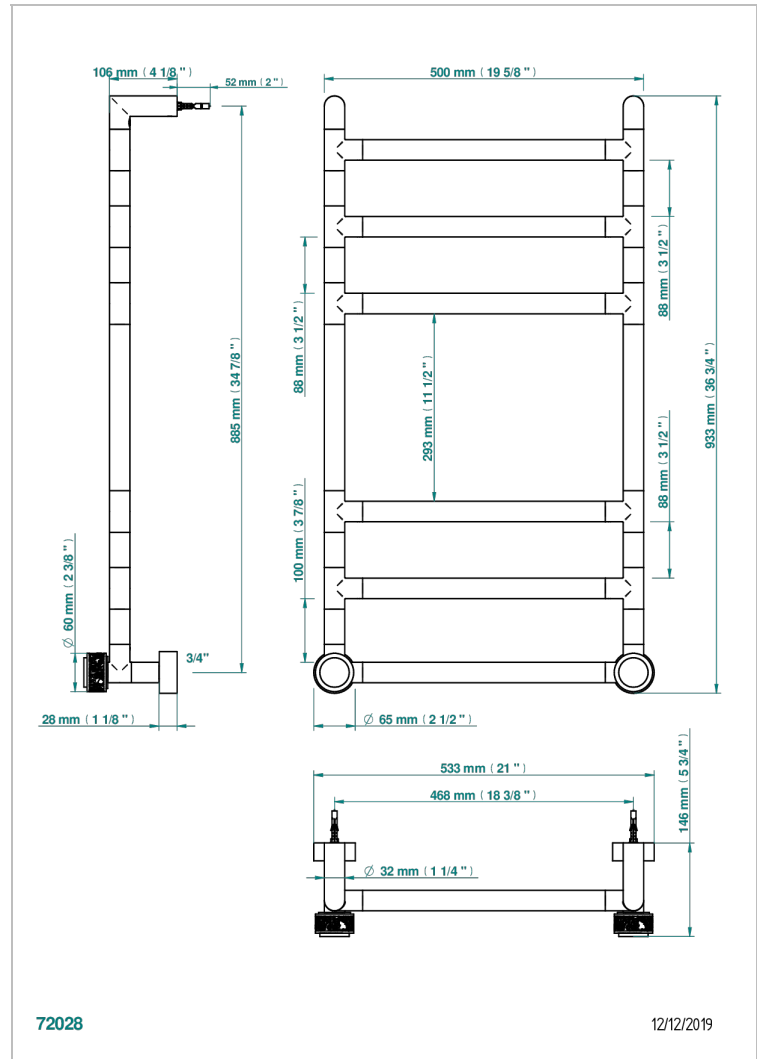

# NEW PARADISE

U5P-TWR6H2

THG<sup>®</sup>  
PARIS

Sèche-serviettes Contemporain rond, 6 barres, 533 mm x 922 mm, hydraulique, avec 2 croisillons de style

## CARACTÉRISTIQUES

- New Paradise
- Sèche-serviettes Contemporain rond, 6 barres, 533 mm x 922 mm, hydraulique, avec 2 croisillons de style

## SPÉCIFICATIONS TECHNIQUES

- Pression : 0,5 bars < P < 3 bars (recommandée)
- Pressure : 7.25 psi < P < 43.5 psi (advised)
- Température eau maximale conseillée : 60°C
- Maximum water temperature advised: 140°F
- Hauteur minimale au sol (maximum height from the ground) : 60 cm (24")
- Puissance / Power : 88W à Delta T 30