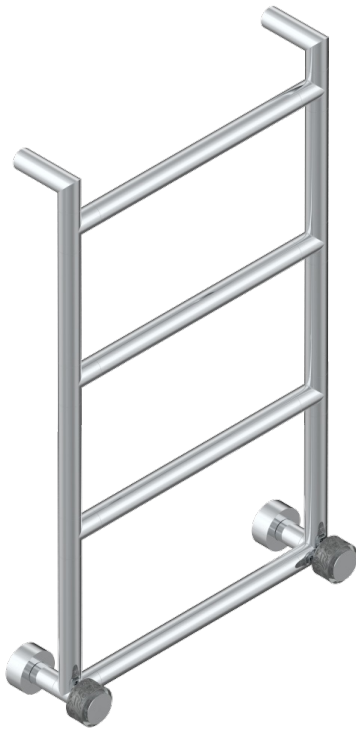

# NEW PARADISE

U5P-TWR4H2

THG<sup>®</sup>  
PARIS

Sèche-serviettes Contemporain rond, 4 barres, 533 mm x 867 mm, hydraulique, avec 2 croisillons de style

## CARACTÉRISTIQUES

- New Paradise
- Sèche-serviettes Contemporain rond, 4 barres, 533 mm x 867 mm, hydraulique, avec 2 croisillons de style

## SPÉCIFICATIONS TECHNIQUES

- Pression : 0,5 bars < P < 3 bars (recommandée)
- Pressure : 7.25 psi < P < 43.5 psi (advised)
- Température eau maximale conseillée : 60°C
- Maximum water temperature advised: 140°F
- Hauteur minimale au sol (maximum height from the ground) : 60 cm (24")
- Puissance / Power : 59W à Delta T 30

## FINITIONS DISPONIBLES

- |                       |                                      |                              |                        |
|-----------------------|--------------------------------------|------------------------------|------------------------|
| Chromé - A02          | Or pâle - F30                        | Pvd couleur doré - H52       | Pvd graphite - H64     |
| Chromé mat - C02      | Or pâle mat - F31                    | Pvd couleur doré mat - H53   | Pvd graphite mat - H65 |
| Doré brillant - F01   | Pvd blush - H62                      | Pvd couleur laiton - H49     | Pvd umber - H66        |
| Doré mat - F07        | Pvd blush mat - H60                  | Pvd couleur laiton mat - H50 | Pvd umber mat - H67    |
| Nickel brillant - B01 | Pvd couleur bronze brown - F33       | Pvd couleur nickel - H55     |                        |
| Nickel mat - C01      | Pvd couleur bronze brown - mat - F34 | Pvd couleur nickel mat - H56 |                        |