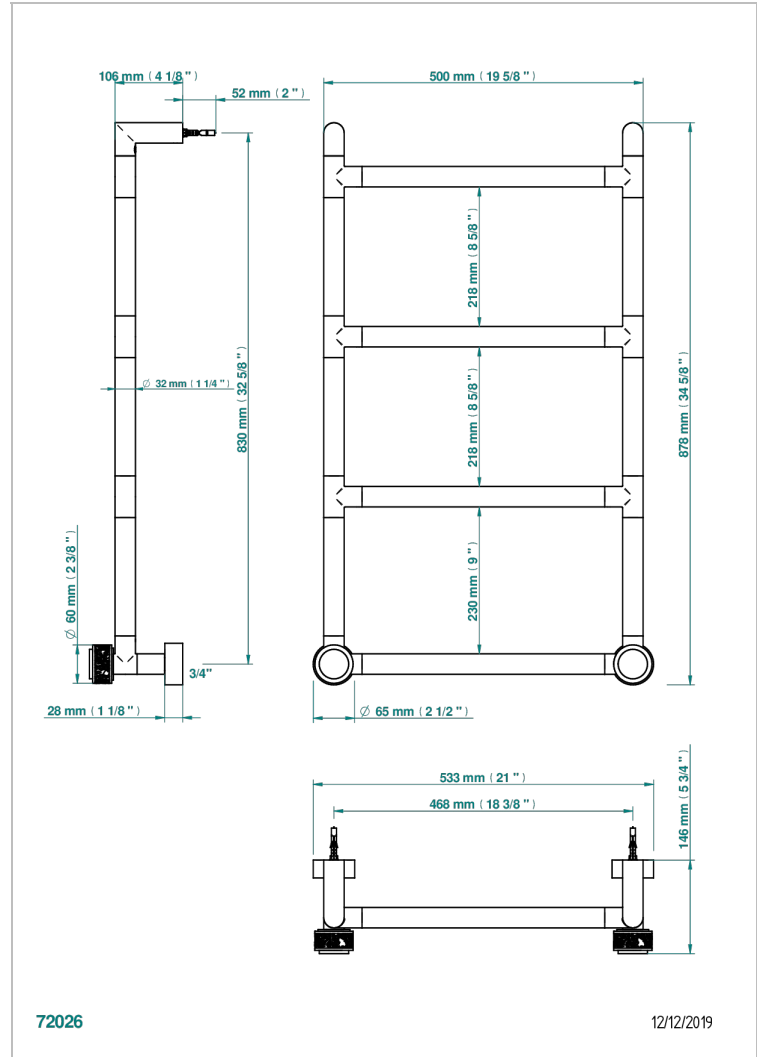

# NEW PARADISE

U5P-TWR4H2

THG<sup>®</sup>  
PARIS

Sèche-serviettes Contemporain rond, 4 barres, 533 mm x 867 mm, hydraulique, avec 2 croisillons de style

## CARACTÉRISTIQUES

- New Paradise
- Sèche-serviettes Contemporain rond, 4 barres, 533 mm x 867 mm, hydraulique, avec 2 croisillons de style

## SPÉCIFICATIONS TECHNIQUES

- Pression : 0,5 bars < P < 3 bars (recommandée)
- Pressure : 7.25 psi < P < 43.5 psi (advised)
- Température eau maximale conseillée : 60°C
- Maximum water temperature advised: 140°F
- Hauteur minimale au sol (maximum height from the ground) : 60 cm (24")
- Puissance / Power : 59W à Delta T 30