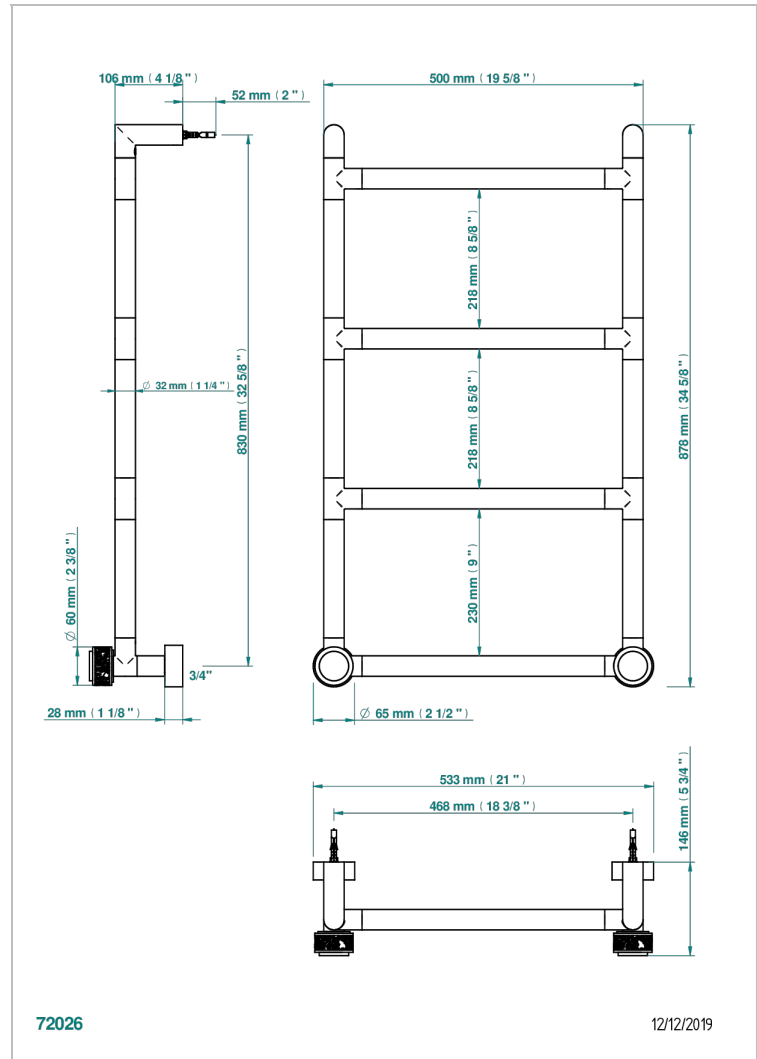

# NEW PARADISE

U5P-TWR4H2

THG<sup>®</sup>  
PARIS

Contemporary round towel warmer, 4 rails, 533 mm x 867 mm, hydronic with 2 stylised handles

## CARACTERÍSTICAS

- New Paradise
- Contemporary round towel warmer, 4 rails, 533 mm x 867 mm, hydronic with 2 stylised handles

## ESPECIFICACIONES TÉCNICAS

- Pression : 0,5 bars < P < 3 bars (recommandée)
- Pressure : 7.25 psi < P < 43.5 psi (advised)
- Température eau maximale conseillée : 60°C
- Maximum water temperature advised: 140°F
- Hauteur minimale au sol (maximum height from the ground) : 60 cm (24")
- Puissance / Power : 59W à Delta T 30