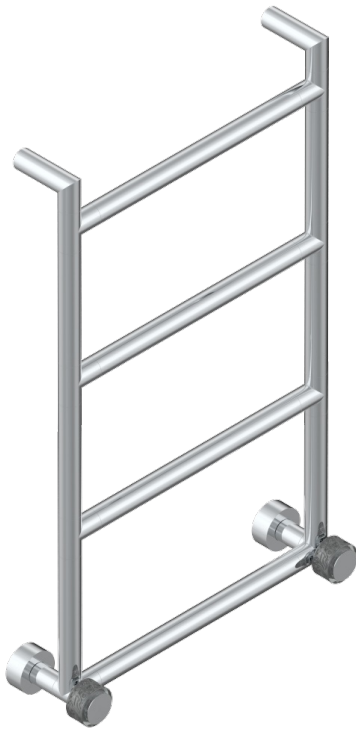

# NEW PARADISE

U5P-TWR4H2

THG<sup>®</sup>  
PARIS

Contemporary round towel warmer, 4 rails, 533 mm x 867 mm, hydronic with 2 stylised handles

## CARACTERÍSTICAS

- New Paradise
- Contemporary round towel warmer, 4 rails, 533 mm x 867 mm, hydronic with 2 stylised handles

## ESPECIFICACIONES TÉCNICAS

- Pression : 0,5 bars < P < 3 bars (recommandée)
- Pressure : 7.25 psi < P < 43.5 psi (advised)
- Température eau maximale conseillée : 60°C
- Maximum water temperature advised: 140°F
- Hauteur minimale au sol (maximum height from the ground) : 60 cm (24")
- Puissance / Power : 59W à Delta T 30

## ACABADOS DISPONIBLES

Cromo - A02  
Cromo mate - C02  
Dorado - F01  
Dorado mate - F07  
Dorado pálido - F30  
Dorado pálido mate (sin barniz) - F31

Níquel - B01  
Níquel mate - C01  
Pvd blush - H62  
Pvd blush mate - H60  
Pvd color latón - H49  
Pvd color latón mate - H50