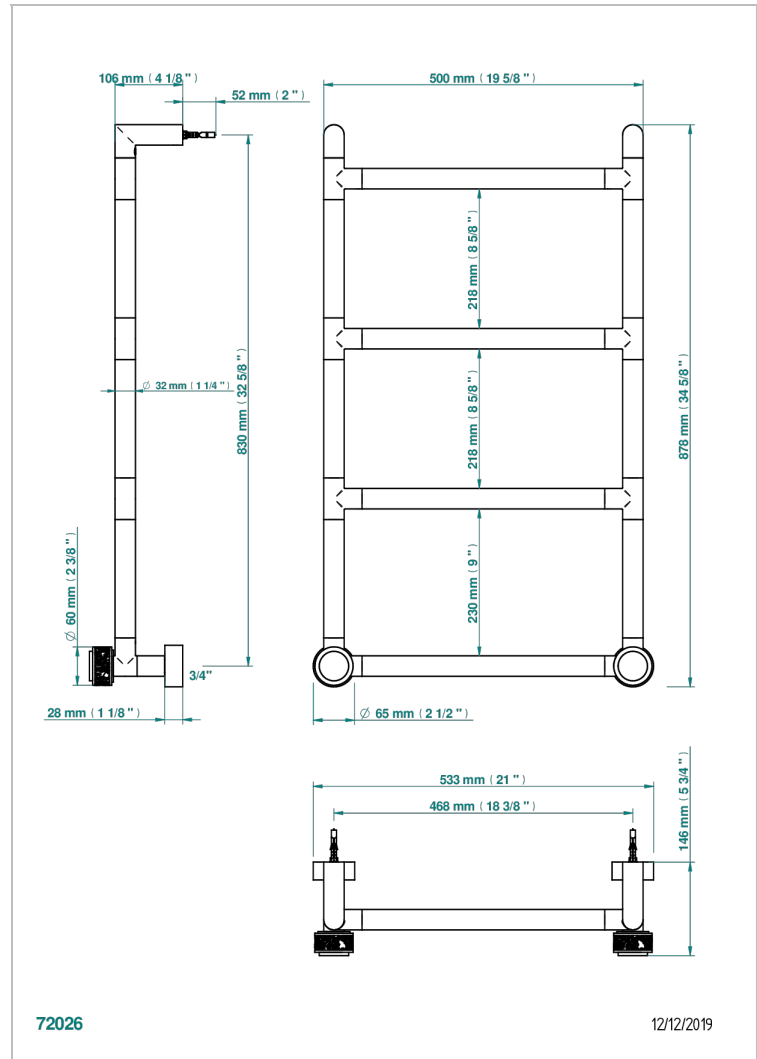

# NEW PARADISE

U5P-TWR4H2

Modern Rund, Handtuchwärmer, Warmwasser, 2 kollektionsspezifische Bedienungsriffe, 4 Stangen, 533 mm x 867 mm

THG<sup>®</sup>  
PARIS

## EIGENSCHAFTEN

- New Paradise
- Modern Rund, Handtuchwärmer, Warmwasser, 2 kollektionsspezifische Bedienungsriffe, 4 Stangen, 533 mm x 867 mm

## TECHNISCHE DATEN

- Pression : 0,5 bars < P < 3 bars (recommandée)
- Pressure : 7.25 psi < P < 43.5 psi (advised)
- Température eau maximale conseillée : 60°C
- Maximum water temperature advised: 140°F
- Hauteur minimale au sol (maximum height from the ground) : 60 cm (24")
- Puissance / Power : 59W à Delta T 30