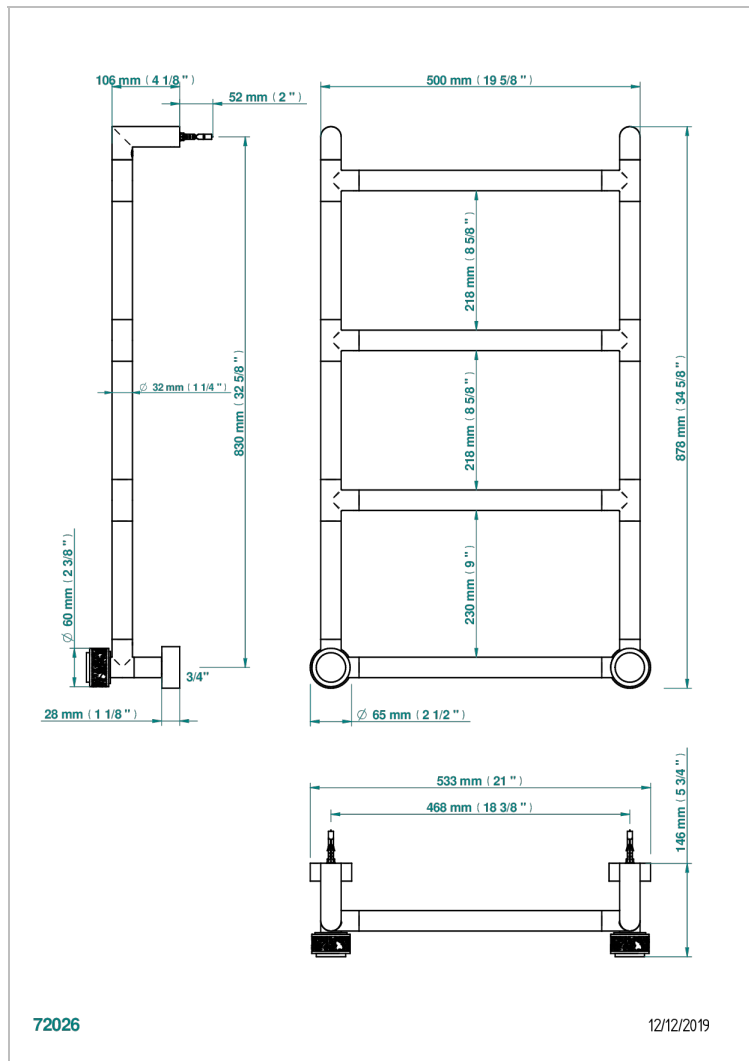

# NEW PARADISE

U5P-TWR4H2

THG<sup>®</sup>  
PARIS

Полотенцесушитель Современный круглый, 4 перекладины, 533 мм x 867 мм, водяной, с 2 декоративными крестовыми ручьями

## ХАРАКТЕРИСТИКИ

- New Paradise
- Полотенцесушитель Современный круглый, 4 перекладины, 533 мм x 867 мм, водяной, с 2 декоративными крестовыми ручьями

## ТЕХНИЧЕСКИЕ ХАРАКТЕРИСТИКИ

- Pression : 0,5 bars < P < 3 bars (recommandée)
- Pressure : 7.25 psi < P < 43.5 psi (advised)
- Température eau maximale conseillée : 60°C
- Maximum water temperature advised: 140°F
- Hauteur minimale au sol (maximum height from the ground) : 60 cm (24")
- Puissance / Power : 59W à Delta T 30