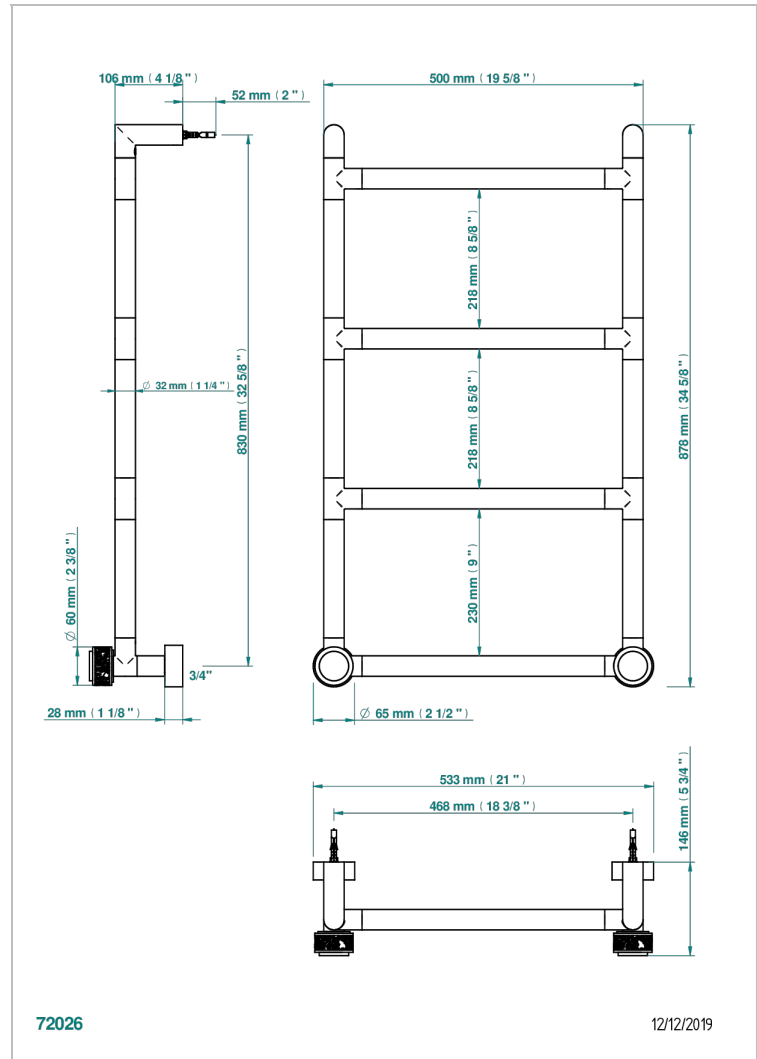

# NEW PARADISE

U5P-TWR4H2

THG<sup>®</sup>  
PARIS

Sèche-serviettes Contemporain rond, 4 barres, 533 mm x 867 mm, hydraulique, avec 2 croisillons de style

## CARACTÉRISTIQUES

- New Paradise
- Sèche-serviettes Contemporain rond, 4 barres, 533 mm x 867 mm, hydraulique, avec 2 croisillons de style

## SPÉCIFICATIONS TECHNIQUES

- Pression : 0,5 bars < P < 3 bars (recommandée)
- Pressure : 7.25 psi < P < 43.5 psi (advised)
- Température eau maximale conseillée : 60°C
- Maximum water temperature advised: 140°F
- Hauteur minimale au sol (maximum height from the ground) : 60 cm (24")
- Puissance / Power : 59W à Delta T 30