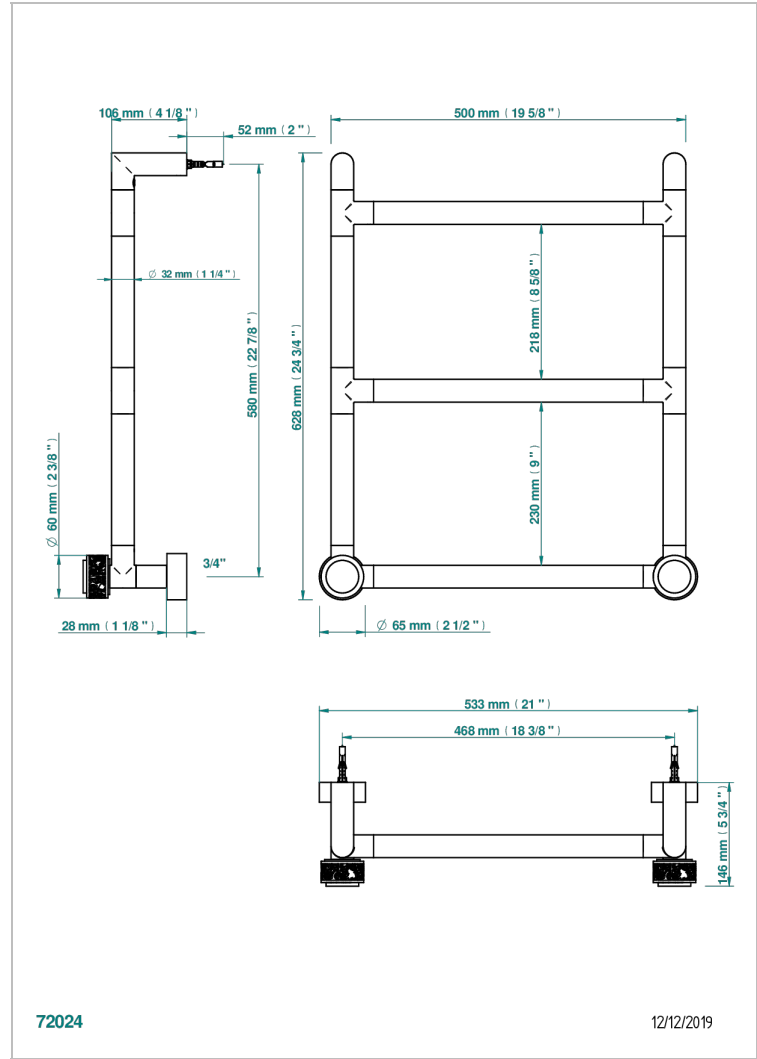

Modern Rund, Handtuchwärmer, Warmwasser, 2 kollektionsspezifische Bedienungsriffe, 3 Stangen, 533 mm x 617 mm

72024

12/12/2019

### EIGENSCHAFTEN

- New Paradise
- Modern Rund, Handtuchwärmer, Warmwasser, 2 kollektionsspezifische Bedienungsriffe, 3 Stangen, 533 mm x 617 mm

### TECHNISCHE DATEN

- Pression : 0,5 bars < P < 3 bars (recommandée)
- Pressure : 7.25 psi < P < 43.5 psi (advised)
- Température eau maximale conseillée : 60°C
- Maximum water temperature advised: 140°F
- Hauteur minimale au sol (maximum height from the ground) : 60 cm (24")
- Puissance / Power : 44W à Delta T 30