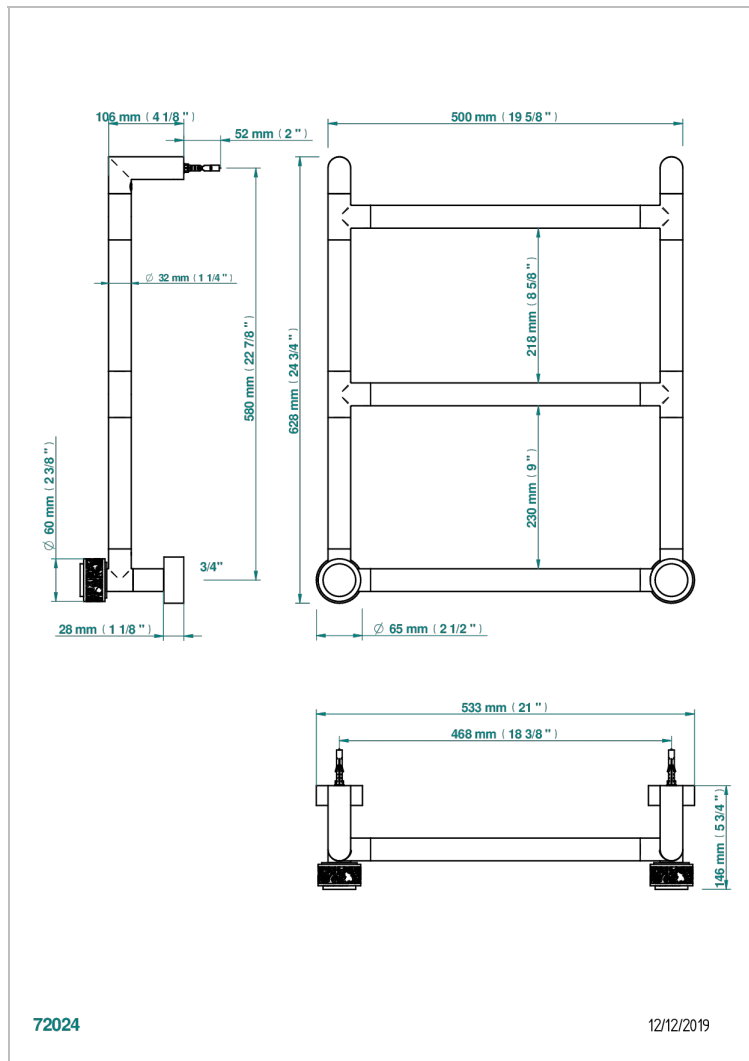

Полотенцесушитель Современный круглый, 3 перекладины, 533 мм х 617 мм, водяной, с 2 декоративными крестовыми ручьятками

72024

12/12/2019

ХАРАКТЕРИСТИКИ

- New Paradise
- Полотенцесушитель Современный круглый, 3 перекладины, 533 мм х 617 мм, водяной, с 2 декоративными крестовыми ручьятками

ТЕХНИЧЕСКИЕ ХАРАКТЕРИСТИКИ

- Pression : 0,5 bars < P < 3 bars (recommandée)
- Pressure : 7.25 psi < P < 43.5 psi (advised)
- Température eau maximale conseillée : 60°C
- Maximum water temperature advised: 140°F
- Hauteur minimale au sol (maximum height from the ground) : 60 cm (24")
- Puissance / Power : 44W à Delta T 30