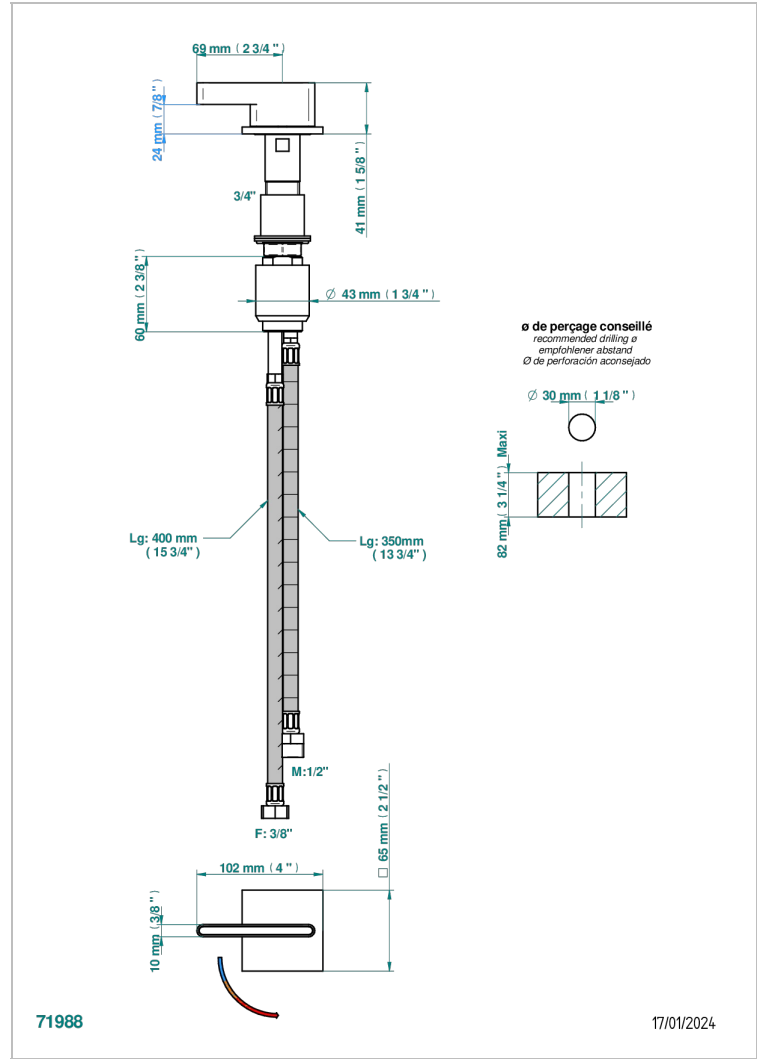

# ICON-X INCRUSTACION METALICA CON MANETAS

U7K-6532

Monomando con cartucho progresivo

THG<sup>®</sup>  
PARIS

## CARACTERÍSTICAS

- ACS : 22ACCLY009