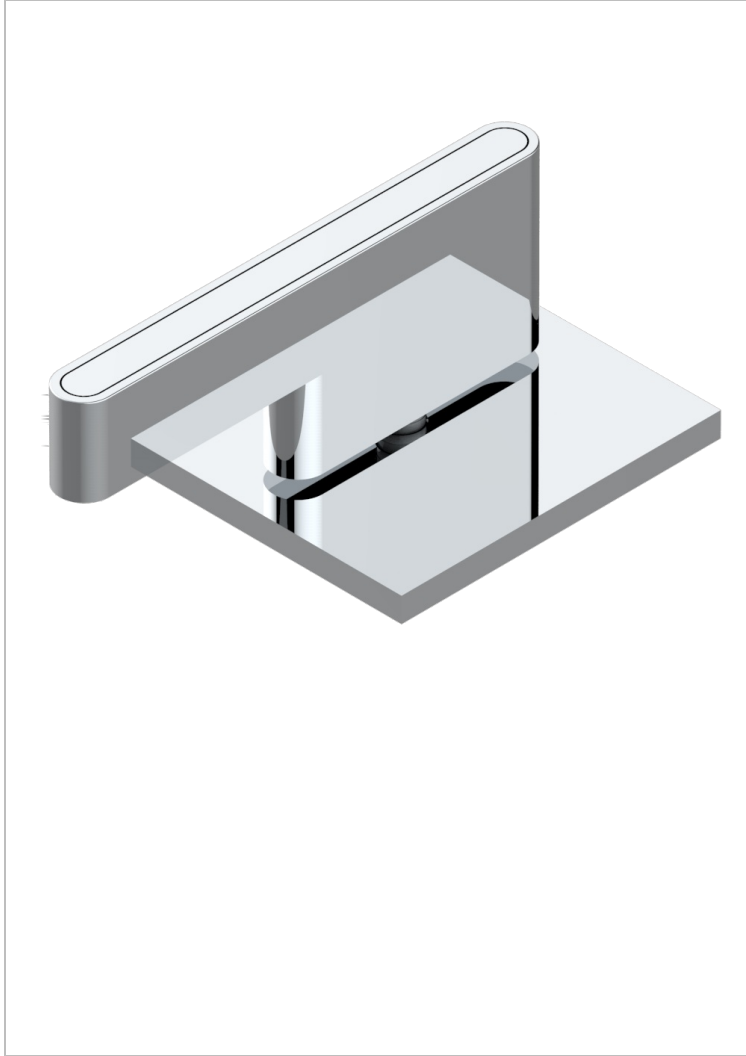

# ICON-X INCRUSTACION METALICA CON MANETAS

U7K-6532

Monomando con cartucho progresivo

THG<sup>®</sup>  
PARIS

## CARACTERÍSTICAS

- ACS : 22ACCLY009