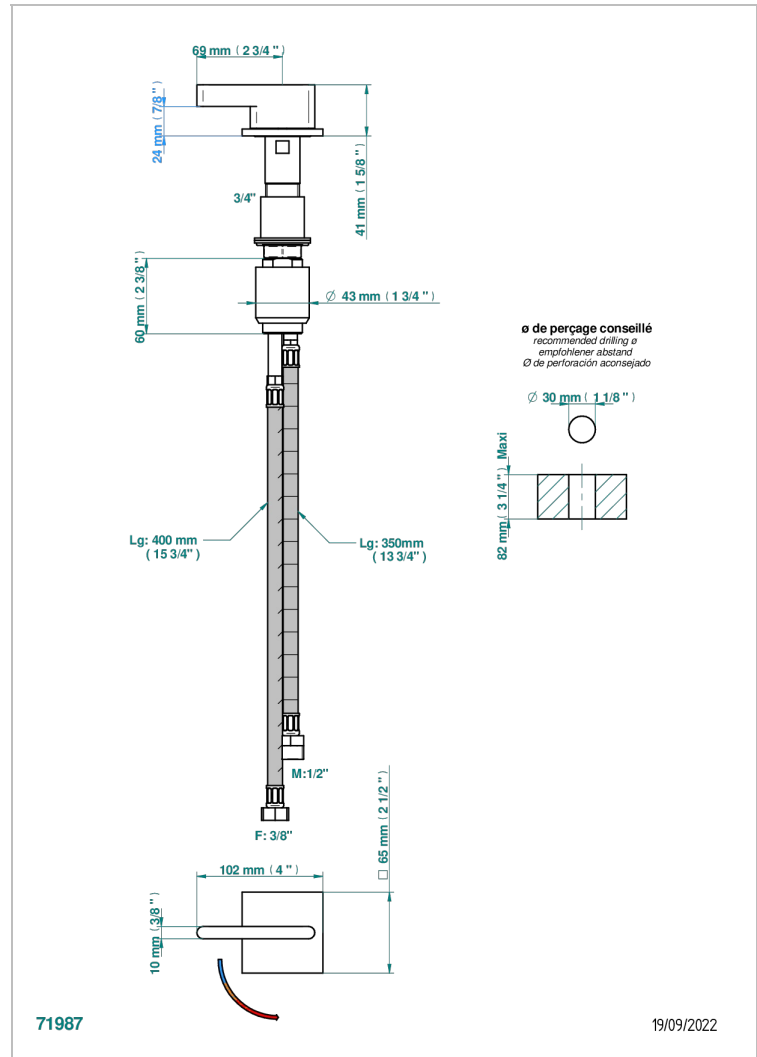

ICON-X A MANETTES

U7H-6532

Mitigeur à cartouche progressive avec croisillon de style

THG[®]
PARIS

CARACTÉRISTIQUES

- ACS : 22ACCLY009

CERTIFICATIONS

FINITIONS DISPONIBLES

Chromé - A02
Chromé mat - C02
Doré brillant - F01
Doré mat - F07
Nickel brillant - B01
Nickel mat - C01

Noir mat céramique - D30
Or pâle - F30
Or pâle mat - F31
Pvd blush - H62
Pvd blush mat - H60
Pvd couleur bronze brown - F33