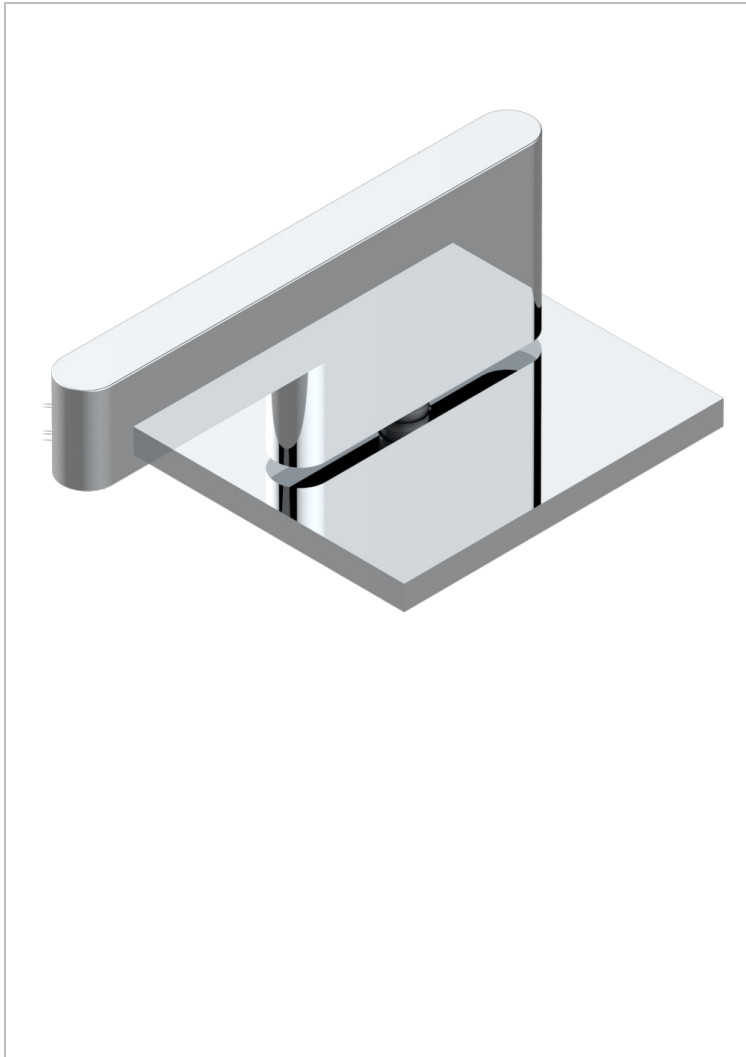

ICON-X A MANETTES

U7H-6532

Mitigeur à cartouche progressive avec croisillon de style

THG[®]
PARIS

CARACTÉRISTIQUES

- ACS : 22ACCLY009

CERTIFICATIONS

FINITIONS DISPONIBLES

Chromé - A02
Chromé mat - C02
Doré brillant - F01
Doré mat - F07
Nickel brillant - B01
Nickel mat - C01

Noir mat céramique - D30
Or pâle - F30
Or pâle mat - F31
Pvd blush - H62
Pvd blush mat - H60
Pvd couleur bronze brown - F33

Pvd couleur bronze brown - mat - F34
Pvd couleur doré - H52
Pvd couleur doré mat - H53
Pvd couleur laiton - H49
Pvd couleur laiton mat - H50
Pvd couleur nickel - H55

Pvd couleur nickel mat - H56
Pvd graphite - H64
Pvd graphite mat - H65
Pvd umber - H66
Pvd umber mat - H67
Vieux nickel - H28