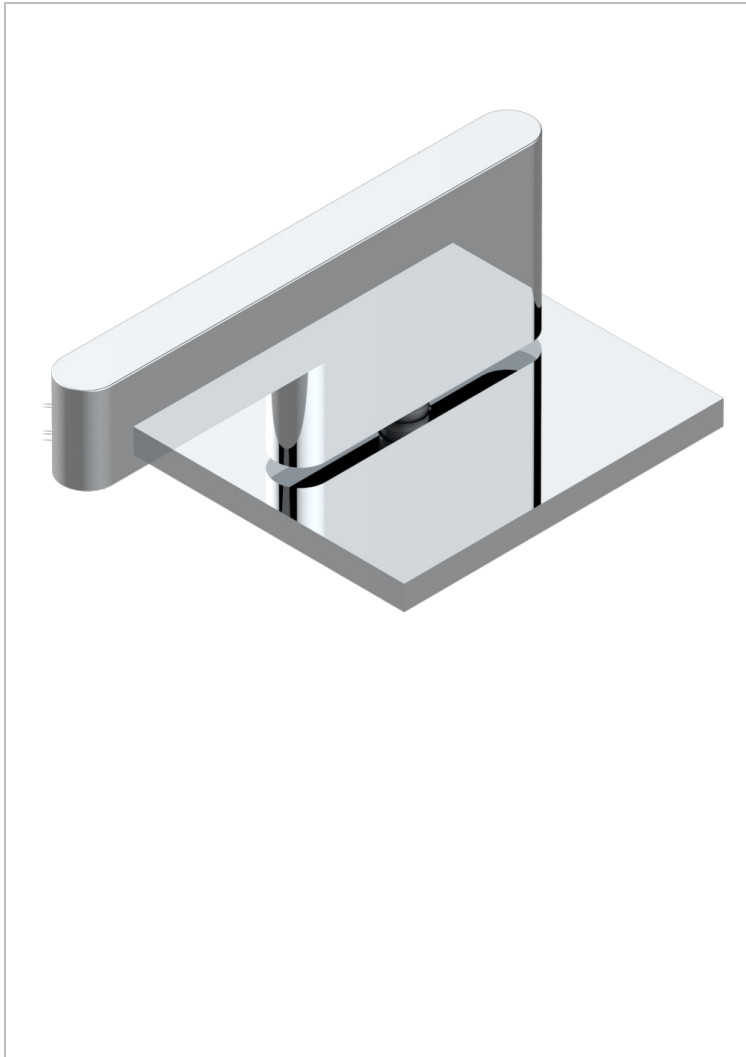

ICON-X CON MANETAS

U7H-6532

Monomando con cartucho progresivo

THG[®]
PARIS

CARACTERÍSTICAS

- ACS : 22ACCLY009

ESTÁNDAR

ACABADOS DISPONIBLES

Cerámica negra mate - D30
Cromo - A02
Cromo mate - C02
Dorado - F01
Dorado mate - F07
Dorado pálido - F30

Dorado pálido mate (sin barniz) - F31
Níquel - B01
Níquel mate - C01
Níquel viejo - H28
Pvd blush - H62
Pvd blush mate - H60