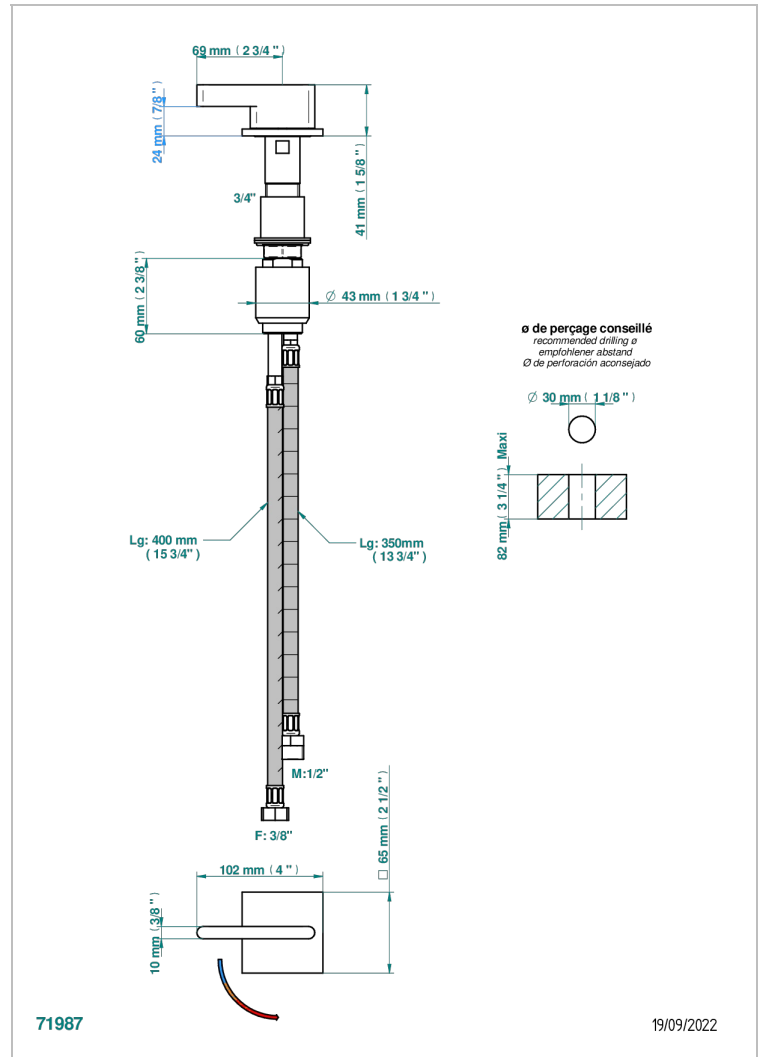

ICON-X CON MANETAS

U7H-6532

Monomando con cartucho progresivo

THG[®]
PARIS

CARACTERÍSTICAS

- ACS : 22ACCLY009

ESTÁNDAR

ACABADOS DISPONIBLES

Cerámica negra mate - D30
Cromo - A02
Cromo mate - C02
Dorado - F01
Dorado mate - F07
Dorado pálido - F30

Dorado pálido mate (sin barniz) - F31
Níquel - B01
Níquel mate - C01
Níquel viejo - H28
Pvd blush - H62
Pvd blush mate - H60