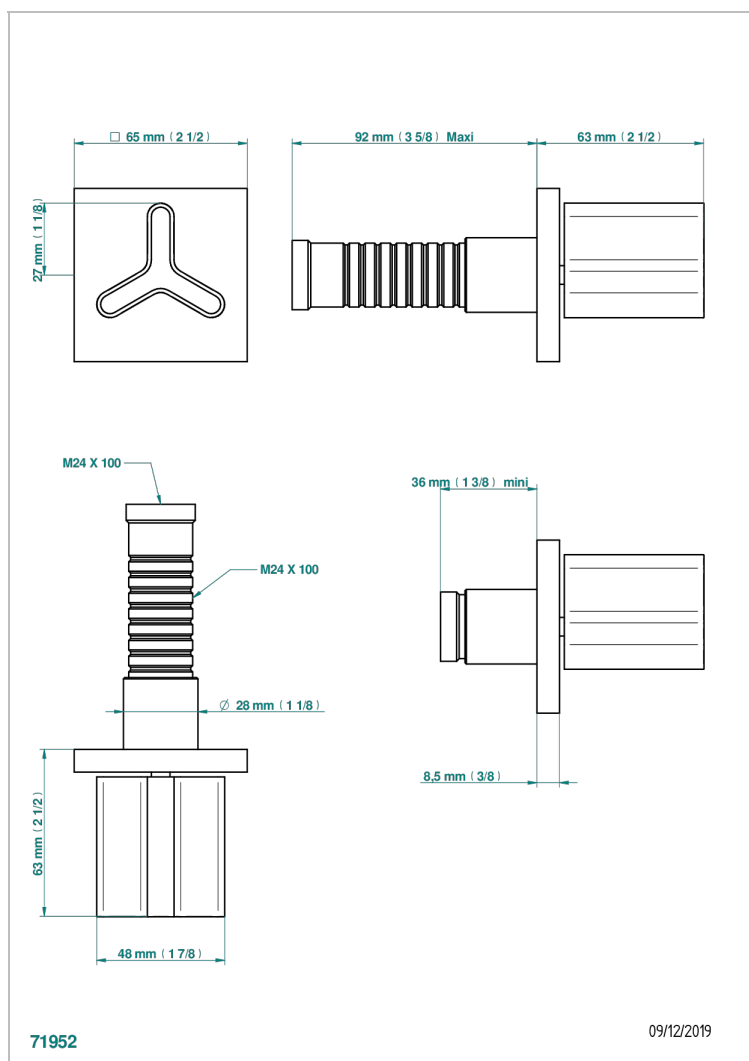

# ICON-X INCRUSTACION METALICA

U7J-30B

THG<sup>®</sup>  
PARIS

Parte externa para llave de paso mural ref. 30 & 32 y para inversor mural ref. 50/4/VM (mando, rosetón y alargador, sin cartucho)

## CARACTERÍSTICAS

- Icon-x incrustación metálica
- Parte externa para llave de paso mural ref. 30 & 32 y para inversor mural ref. 50/4/VM (mando, rosetón y alargador, sin cartucho)

## PRODUCTOS RELACIONADOS

- Ref. G00-32CUSA Robinet d'arrêt à encastrer 3/4" côté froid tête 1/4 tour fermeture gauche -standard américain sans garniture
- Ref. G00-32HUSA Robinet d'arrêt à encastrer 3/4" côté chaud tête 1/4 tour fermeture droite - standard américain sans garniture
- Ref. G00-30CUSA Robinet d'arrêt a encastrer 1/2 " cote froid tete 1/4 tour fermeture gauche - standard americain sans garniture
- Ref. G00-30HUSA Robinet d'arret a encastrer 1/2 " cote chaud tete 1/4 tour fermeture droite - standard americain sans garniture