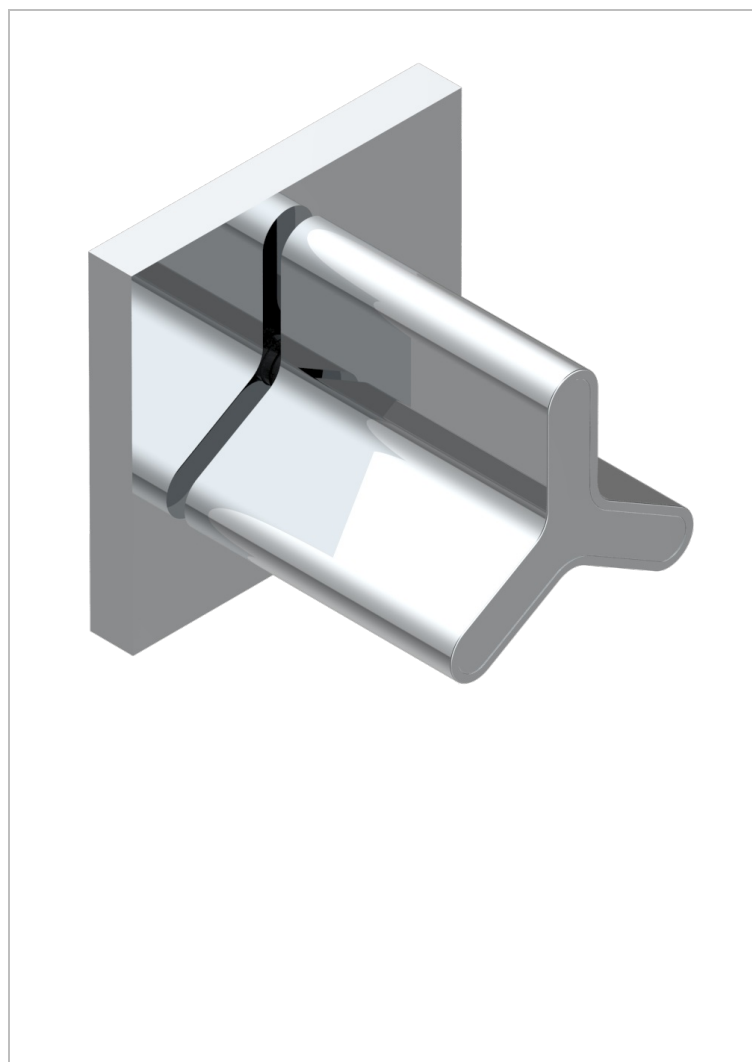

# ICON-X INCRUSTACION METALICA

U7J-30B

THG<sup>®</sup>  
PARIS

Parte externa para llave de paso mural ref. 30 & 32 y para inversor mural ref. 50/4/VM (mando, rosetón y alargador, sin cartucho)

## CARACTERÍSTICAS

- Icon-x incrustación metálica
- Parte externa para llave de paso mural ref. 30 & 32 y para inversor mural ref. 50/4/VM (mando, rosetón y alargador, sin cartucho)

## PRODUCTOS RELACIONADOS

- Ref. G00-32CUSA Robinet d'arrêt à encastrer 3/4" côté froid tête 1/4 tour fermeture gauche -standard américain sans garniture
- Ref. G00-32HUSA Robinet d'arrêt à encastrer 3/4" côté chaud tête 1/4 tour fermeture droite - standard américain sans garniture
- Ref. G00-30CUSA Robinet d'arrêt a encastrer 1/2 " cote froid tete 1/4 tour fermeture gauche - standard americain sans garniture
- Ref. G00-30HUSA Robinet d'arret a encastrer 1/2 " cote chaud tete 1/4 tour fermeture droite - standard americain sans garniture