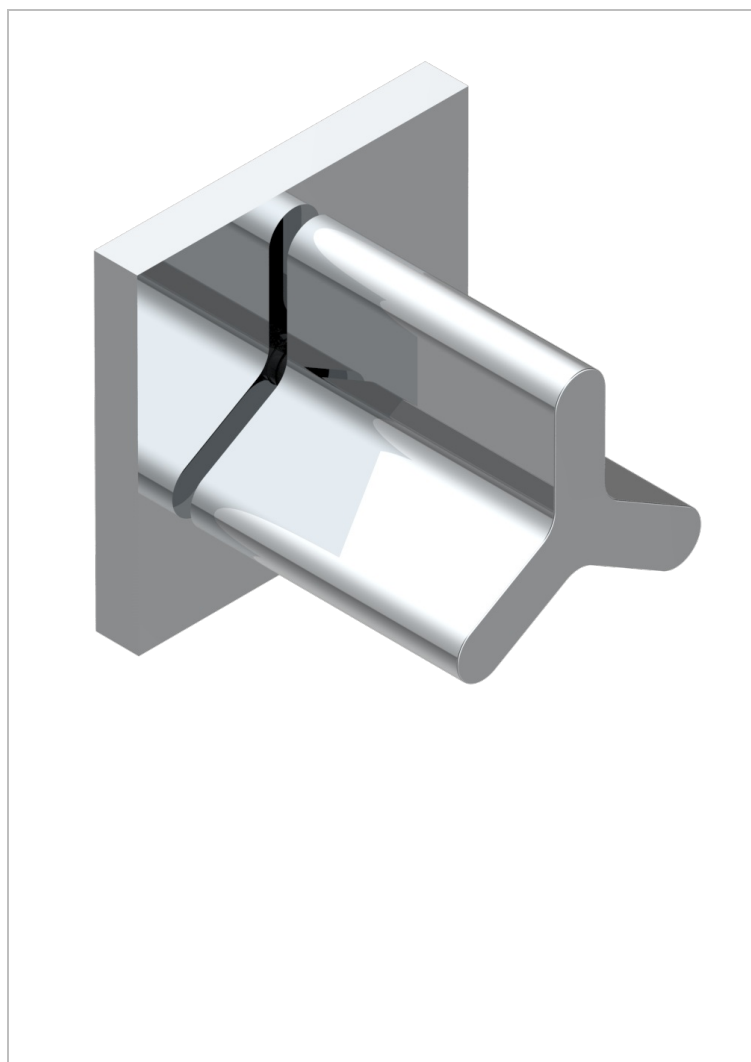

Parte externa para llave de paso mural ref. 30 & 32 y para inversor mural ref. 50/4/VM (mando, rosetón y alargador, sin cartucho)

### CARACTERÍSTICAS

- Icon-x
- Parte externa para llave de paso mural ref. 30 & 32 y para inversor mural ref. 50/4/VM (mando, rosetón y alargador, sin cartucho)

### PRODUCTOS RELACIONADOS

- Ref. G00-32CUSA Robinet d'arrêt à encastrer 3/4" côté froid tête 1/4 tour fermeture gauche -standard américain sans garniture
- Ref. G00-32HUSA Robinet d'arrêt à encastrer 3/4" côté chaud tête 1/4 tour fermeture droite - standard américain sans garniture
- Ref. G00-30CUSA Robinet d'arrêt a encastrer 1/2 " cote froid tete 1/4 tour fermeture gauche - standard americain sans garniture
- Ref. G00-30HUSA Robinet d'arrêt a encastrer 1/2 " cote chaud tete 1/4 tour fermeture droite - standard americain sans garniture