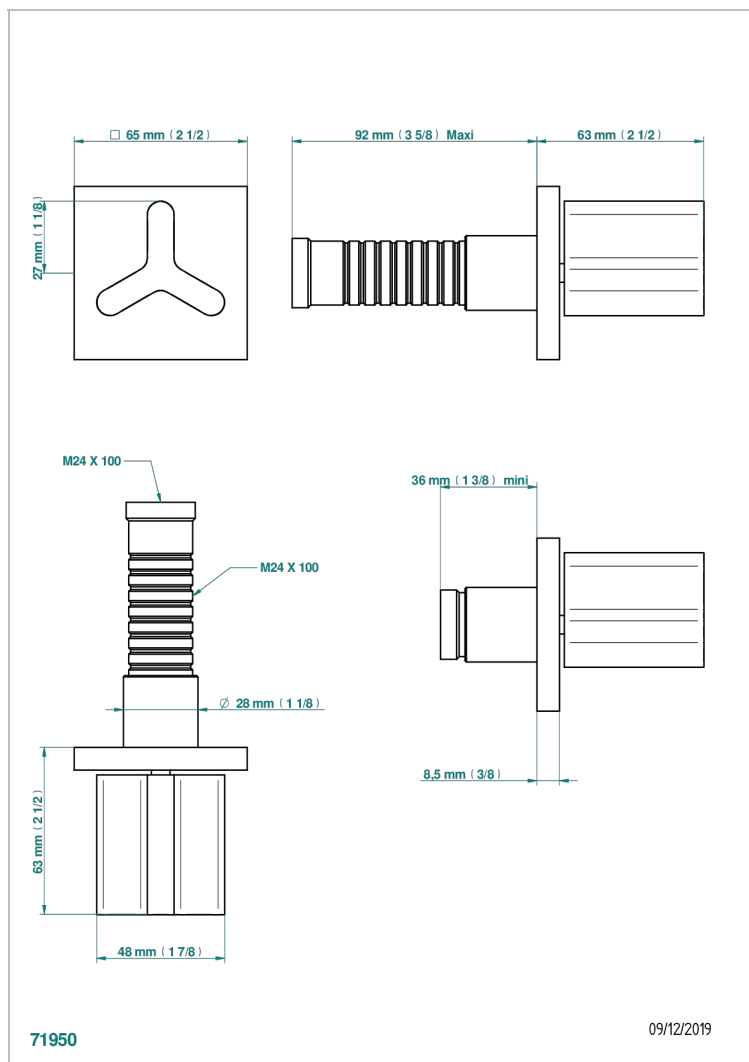

Parte externa para llave de paso mural ref. 30 & 32 y para inversor mural ref. 50/4/VM (mando, rosetón y alargador, sin cartucho)

### CARACTERÍSTICAS

- Icon-x
- Parte externa para llave de paso mural ref. 30 & 32 y para inversor mural ref. 50/4/VM (mando, rosetón y alargador, sin cartucho)

### PRODUCTOS RELACIONADOS

- Ref. G00-32CUSA Robinet d'arrêt à encastrer 3/4" côté froid tête 1/4 tour fermeture gauche -standard américain sans garniture
- Ref. G00-32HUSA Robinet d'arrêt à encastrer 3/4" côté chaud tête 1/4 tour fermeture droite - standard américain sans garniture
- Ref. G00-30CUSA Robinet d'arrêt a encastrer 1/2 " cote froid tete 1/4 tour fermeture gauche - standard americain sans garniture
- Ref. G00-30HUSA Robinet d'arrêt a encastrer 1/2 " cote chaud tete 1/4 tour fermeture droite - standard americain sans garniture