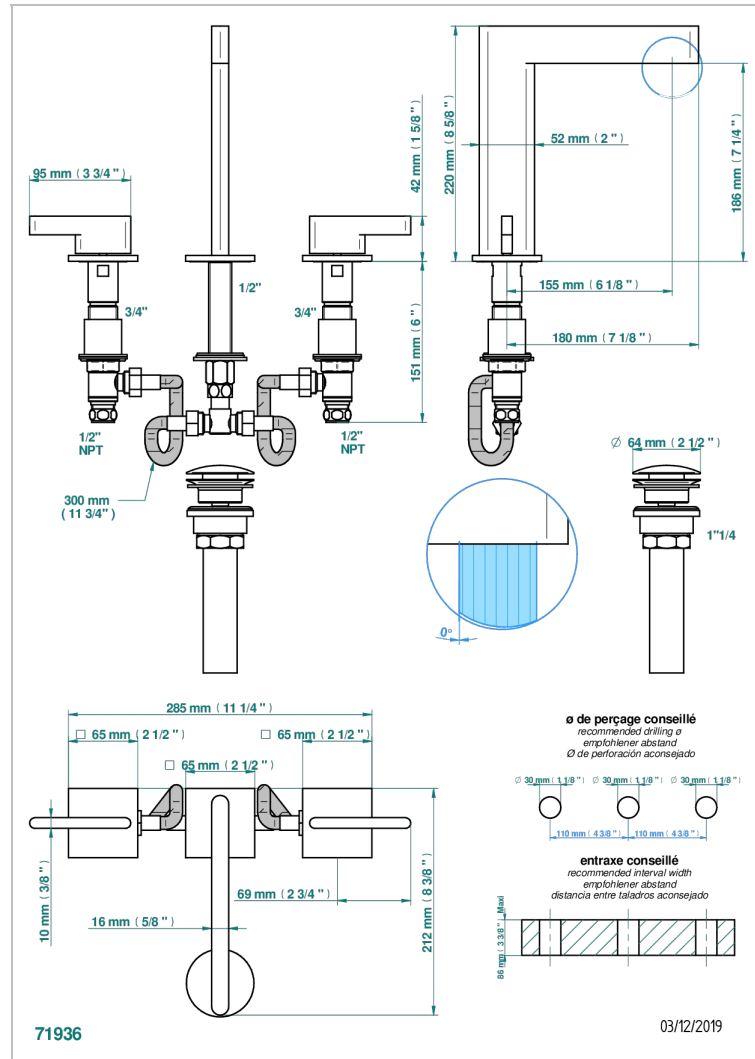

ICON-X CON MANETAS

U7H-151/US

Rim mounted 3-hole basin mixer with waste

CARACTERÍSTICAS

- Icon-x con manetas
- Rim mounted 3-hole basin mixer with waste

ACABADOS DISPONIBLES

Cerámica negra mate - D30
Cromo - A02
Cromo mate - C02
Dorado - F01
Dorado mate - F07
Dorado pálido - F30