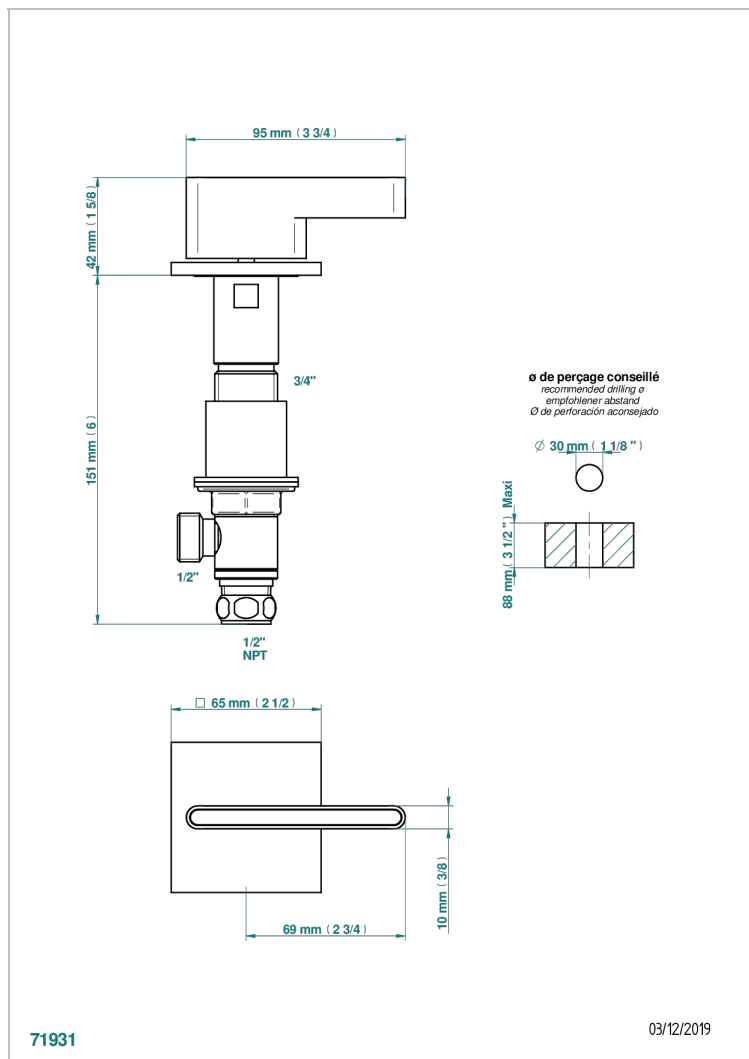

ICON-X INCRUSTACION METALICA CON MANETAS

U7K-35/CUS

THG[®]
PARIS

Côté sur gorge 1/2" côté froid, standard américain

CARACTERÍSTICAS

- Icon-x incrustación metálica con manetas
- Côté sur gorge 1/2" côté froid, standard américain