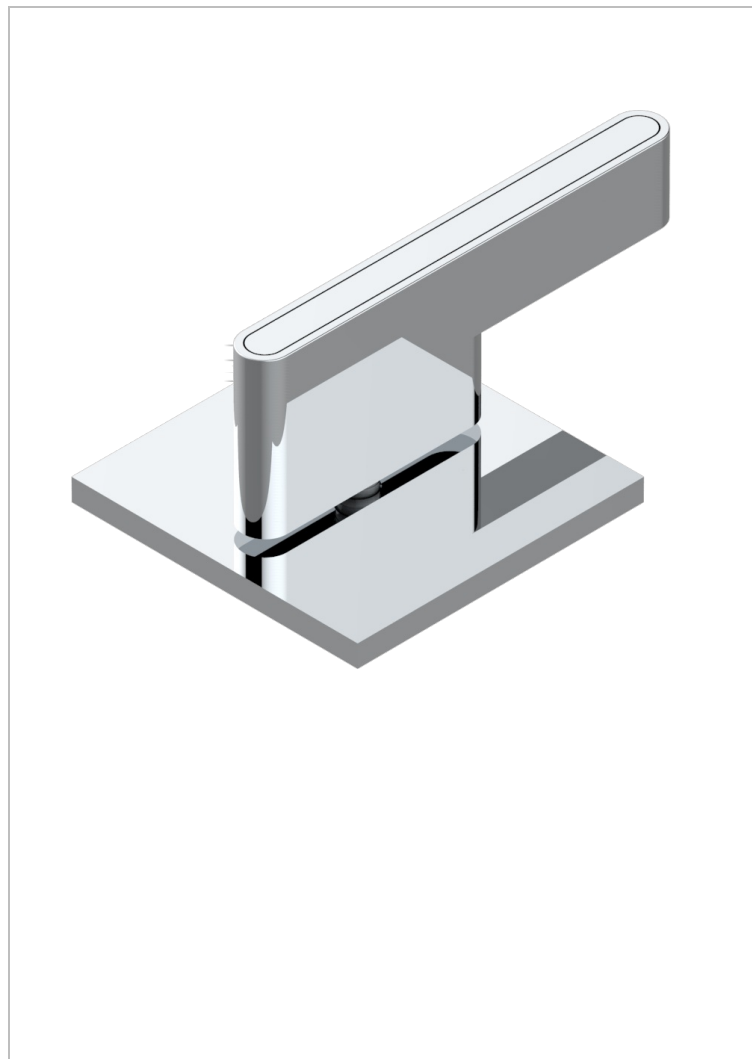

ICON-X INCRUSTACION METALICA CON MANETAS

U7K-35/CUS

THG[®]
PARIS

Côté sur gorge 1/2" côté froid, standard américain

CARACTERÍSTICAS

- Icon-x incrustación metálica con manetas
- Côté sur gorge 1/2" côté froid, standard américain

ACABADOS DISPONIBLES

Cerámica negra mate - D30
Cromo - A02
Cromo mate - C02
Dorado - F01
Dorado mate - F07
Dorado pálido - F30

Dorado pálido mate (sin barniz) - F31
Níquel - B01
Níquel mate - C01
Níquel viejo - H28
Polished chrome with gold inlay - GA1
Pvd blush - H62