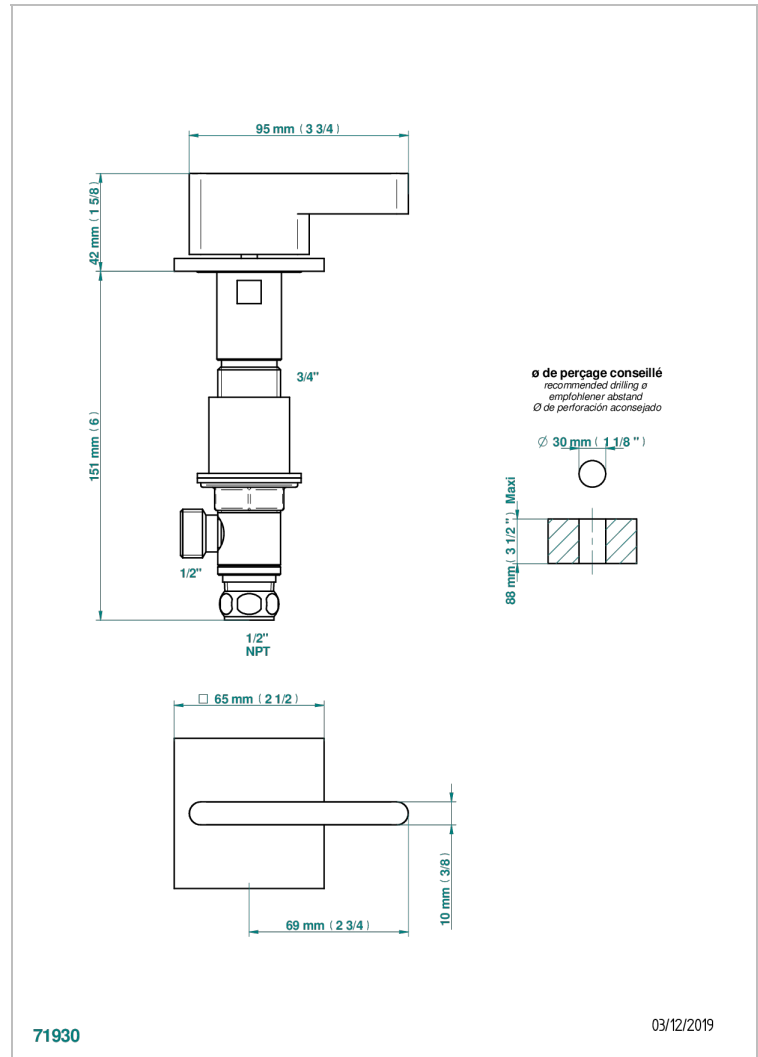

ICON-X A MANETTES

U7H-35/CUS

Côté sur gorge 1/2" côté froid, standard américain

THG[®]
PARIS

CARACTÉRISTIQUES

- Icon-x à manettes
- Côté sur gorge 1/2" côté froid, standard américain

FINITIONS DISPONIBLES

Chromé - A02
Chromé mat - C02
Doré brillant - F01
Doré mat - F07
Nickel brillant - B01
Nickel mat - C01