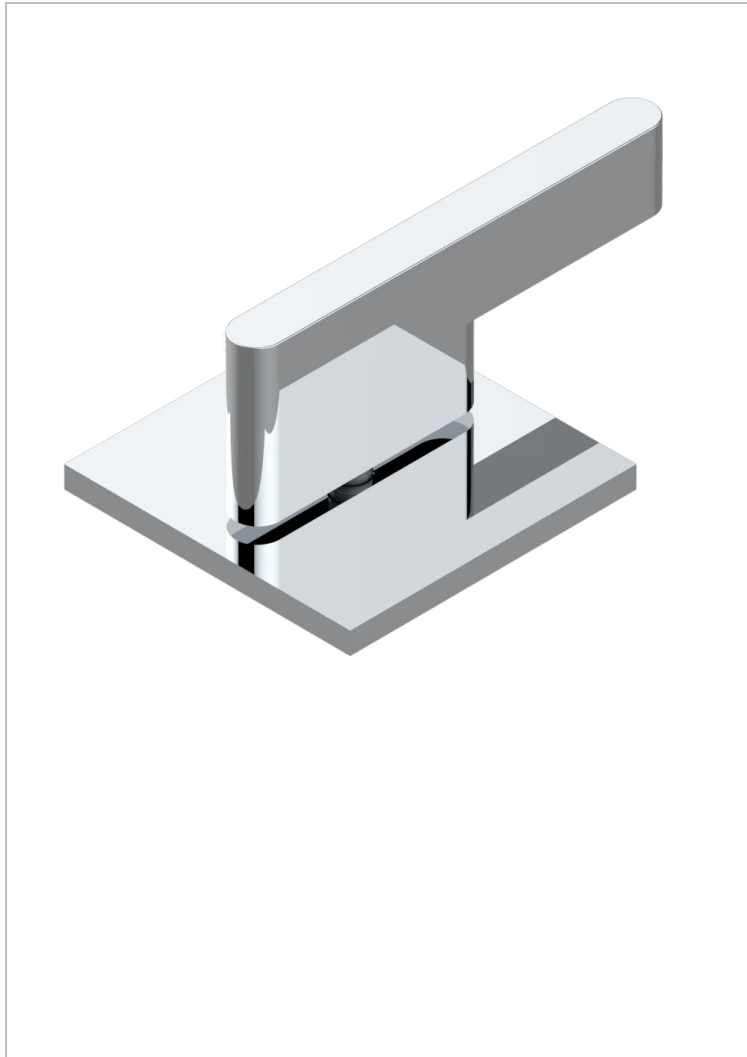

ICON-X A MANETTES

U7H-35/CUS

Côté sur gorge 1/2" côté froid, standard américain

THG[®]
PARIS

CARACTÉRISTIQUES

- Icon-x à manettes
- Côté sur gorge 1/2" côté froid, standard américain

FINITIONS DISPONIBLES

Chromé - A02
Chromé mat - C02
Doré brillant - F01
Doré mat - F07
Nickel brillant - B01
Nickel mat - C01

Noir mat céramique - D30
Or pâle - F30
Or pâle mat - F31
Pvd blush - H62
Pvd blush mat - H60
Pvd couleur bronze brown - F33

Pvd couleur bronze brown - mat - F34
Pvd couleur doré - H52
Pvd couleur doré mat - H53
Pvd couleur laiton - H49
Pvd couleur laiton mat - H50
Pvd couleur nickel - H55