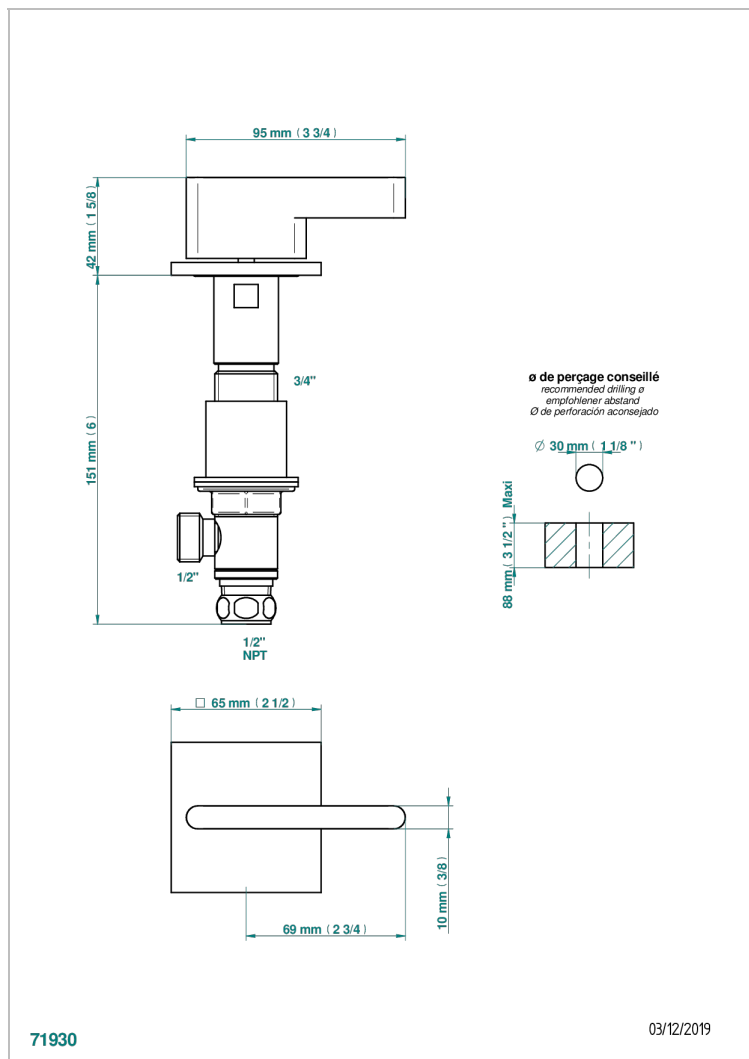

# ICON-X CON MANETAS

U7H-35/CUS

Côté sur gorge 1/2" côté froid, standard américain

THG<sup>®</sup>  
PARIS

## CARACTERÍSTICAS

- Icon-x con manetas
- Côté sur gorge 1/2" côté froid, standard américain