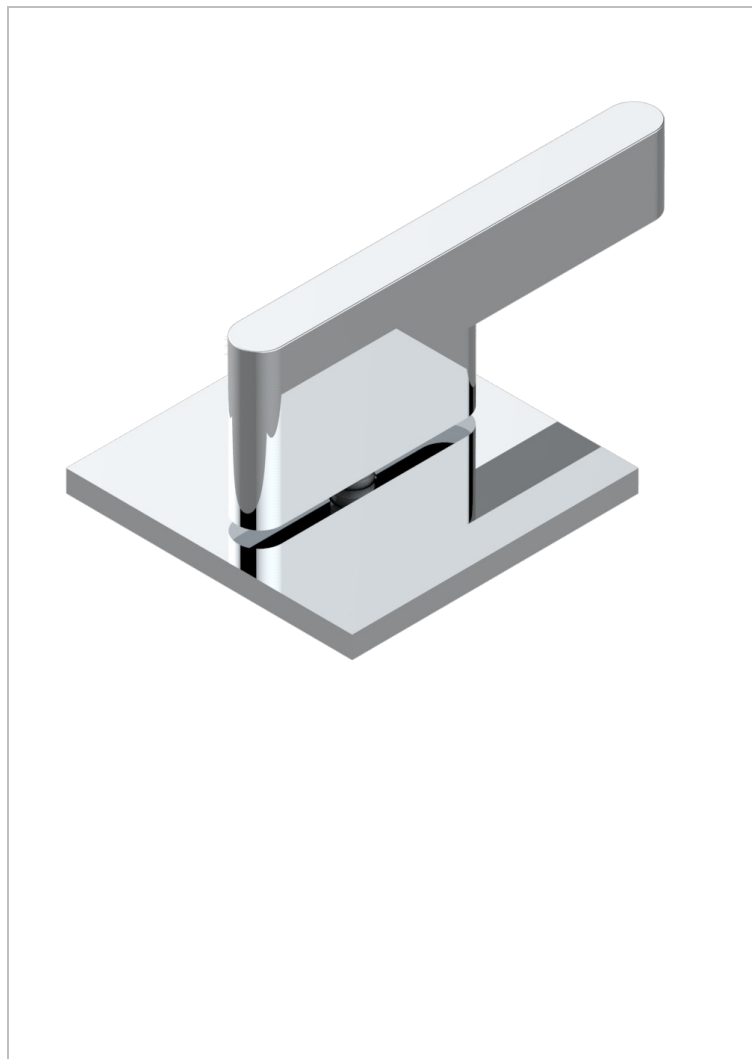

# ICON-X CON MANETAS

U7H-35/CUS

Côté sur gorge 1/2" côté froid, standard américain

THG<sup>®</sup>  
PARIS

## CARACTERÍSTICAS

- Icon-x con manetas
- Côté sur gorge 1/2" côté froid, standard américain

## ACABADOS DISPONIBLES

Cerámica negra mate - D30  
Cromo - A02  
Cromo mate - C02  
Dorado - F01  
Dorado mate - F07  
Dorado pálido - F30

Dorado pálido mate (sin barniz) - F31  
Níquel - B01  
Níquel mate - C01  
Níquel viejo - H28  
Pvd blush - H62  
Pvd blush mate - H60