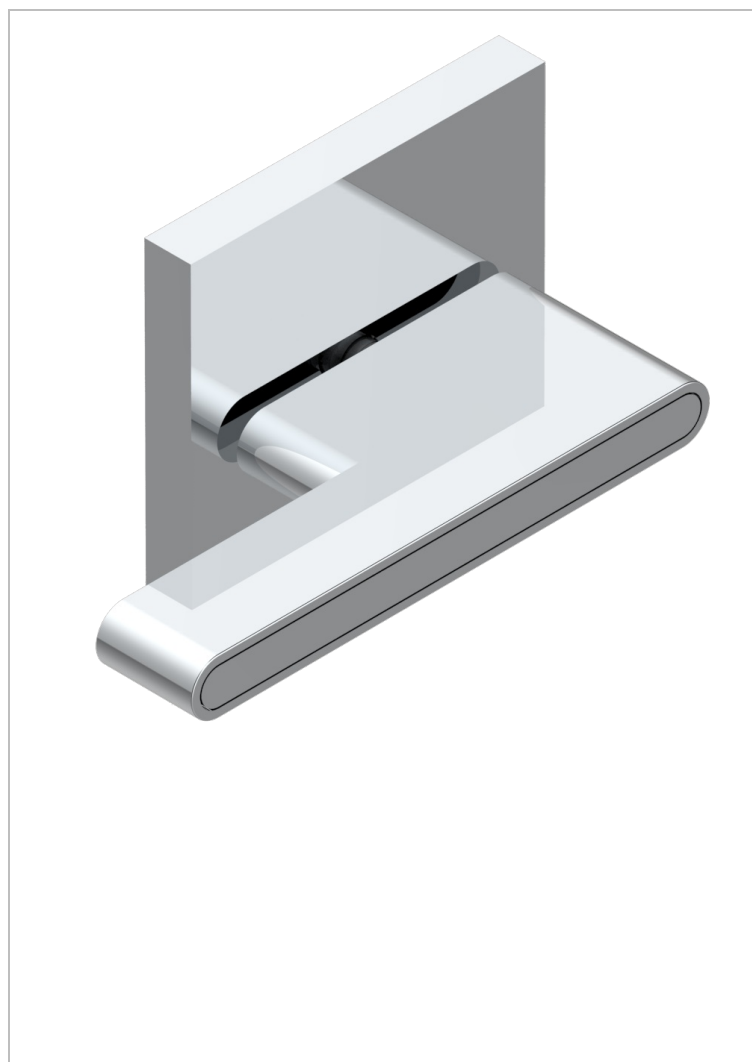

ICON-X INCRUSTACION METALICA CON MANETAS

U7K-30B

Parte externa para llave de paso mural ref. 30 & 32 y para inversor mural ref. 50/4/VM (mando, rosetón y alargador, sin cartucho)

CARACTERÍSTICAS

- Icon-x incrustación metálica con manetas
- Parte externa para llave de paso mural ref. 30 & 32 y para inversor mural ref. 50/4/VM (mando, rosetón y alargador, sin cartucho)

PRODUCTOS RELACIONADOS

- Ref. G00-32CUSA Robinet d'arrêt à encastrer 3/4" côté froid tête 1/4 tour fermeture gauche -standard américain sans garniture
- Ref. G00-32HUSA Robinet d'arrêt à encastrer 3/4" côté chaud tête 1/4 tour fermeture droite - standard américain sans garniture
- Ref. G00-30CUSA Robinet d'arrêt a encastrer 1/2 " cote froid tete 1/4 tour fermeture gauche - standard americain sans garniture
- Ref. G00-30HUSA Robinet d'arrêt a encastrer 1/2 " cote chaud tete 1/4 tour fermeture droite - standard americain sans garniture

ACABADOS DISPONIBLES

Cerámica negra mate - D30
Cromo - A02
Cromo mate - C02
Dorado - F01
Dorado mate - F07
Dorado pálido - F30

Dorado pálido mate (sin barniz) - F31
Níquel - B01
Níquel mate - C01
Níquel viejo - H28
Polished chrome with gold inlay - GA1
Pvd blush - H62