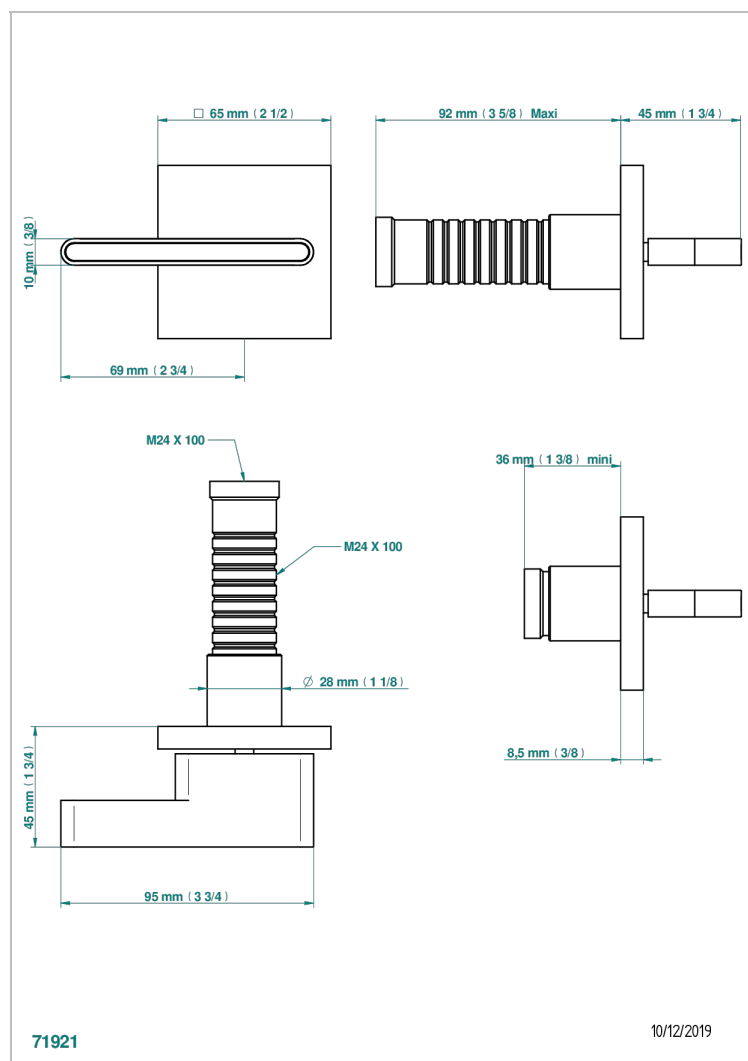

ICON-X INCRUSTACION METALICA CON MANETAS

U7K-30B

Parte externa para llave de paso mural ref. 30 & 32 y para inversor mural ref. 50/4/VM (mando, rosetón y alargador, sin cartucho)

CARACTERÍSTICAS

- Icon-x incrustación metálica con manetas
- Parte externa para llave de paso mural ref. 30 & 32 y para inversor mural ref. 50/4/VM (mando, rosetón y alargador, sin cartucho)

PRODUCTOS RELACIONADOS

- Ref. G00-32CUSA Robinet d'arrêt à encastrer 3/4" côté froid tête 1/4 tour fermeture gauche -standard américain sans garniture
- Ref. G00-32HUSA Robinet d'arrêt à encastrer 3/4" côté chaud tête 1/4 tour fermeture droite - standard américain sans garniture
- Ref. G00-30CUSA Robinet d'arrêt a encastrer 1/2 " cote froid tete 1/4 tour fermeture gauche - standard americain sans garniture
- Ref. G00-30HUSA Robinet d'arrêt a encastrer 1/2 " cote chaud tete 1/4 tour fermeture droite - standard americain sans garniture