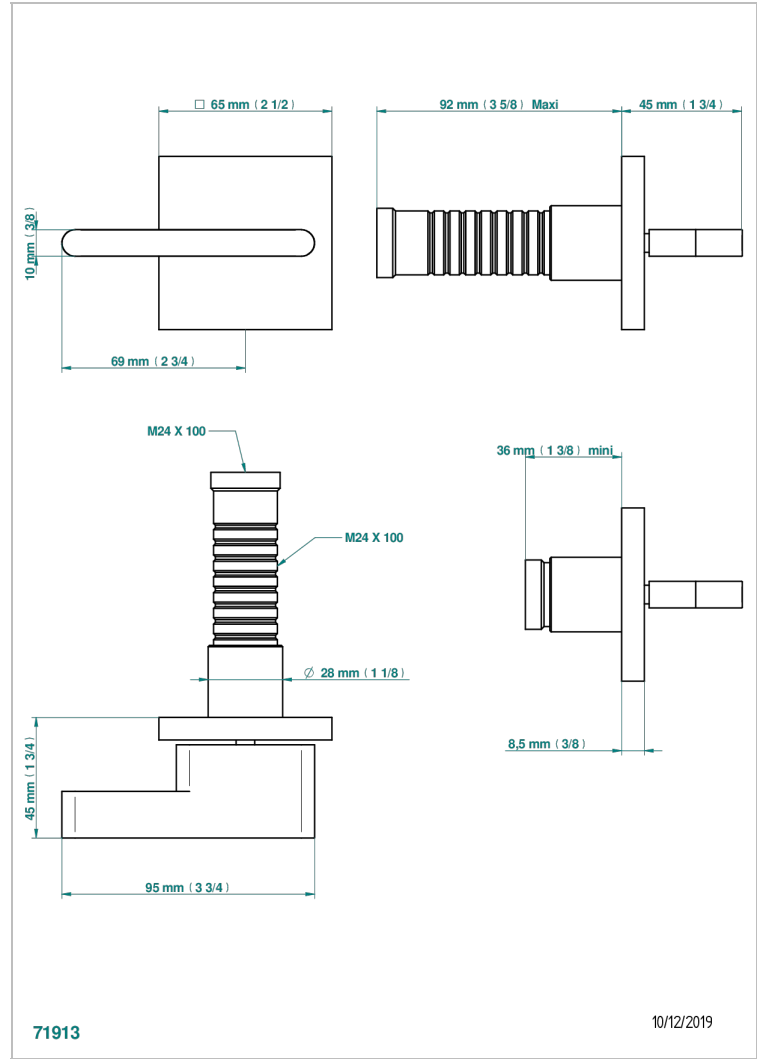

# ICON-X CON MANETAS

U7H-30B

THG<sup>®</sup>  
PARIS

Parte externa para llave de paso mural ref. 30 & 32 y para inversor mural ref. 50/4/VM (mando, rosetón y alargador, sin cartucho)

## CARACTERÍSTICAS

- Icon-x con manetas
- Parte externa para llave de paso mural ref. 30 & 32 y para inversor mural ref. 50/4/VM (mando, rosetón y alargador, sin cartucho)

## PRODUCTOS RELACIONADOS

- Ref. G00-32CUSA Robinet d'arrêt à encastrer 3/4" côté froid tête 1/4 tour fermeture gauche -standard américain sans garniture
- Ref. G00-32HUSA Robinet d'arrêt à encastrer 3/4" côté chaud tête 1/4 tour fermeture droite - standard américain sans garniture
- Ref. G00-30CUSA Robinet d'arrêt a encastrer 1/2 " cote froid tete 1/4 tour fermeture gauche - standard americain sans garniture
- Ref. G00-30HUSA Robinet d'arrêt a encastrer 1/2 " cote chaud tete 1/4 tour fermeture droite - standard americain sans garniture