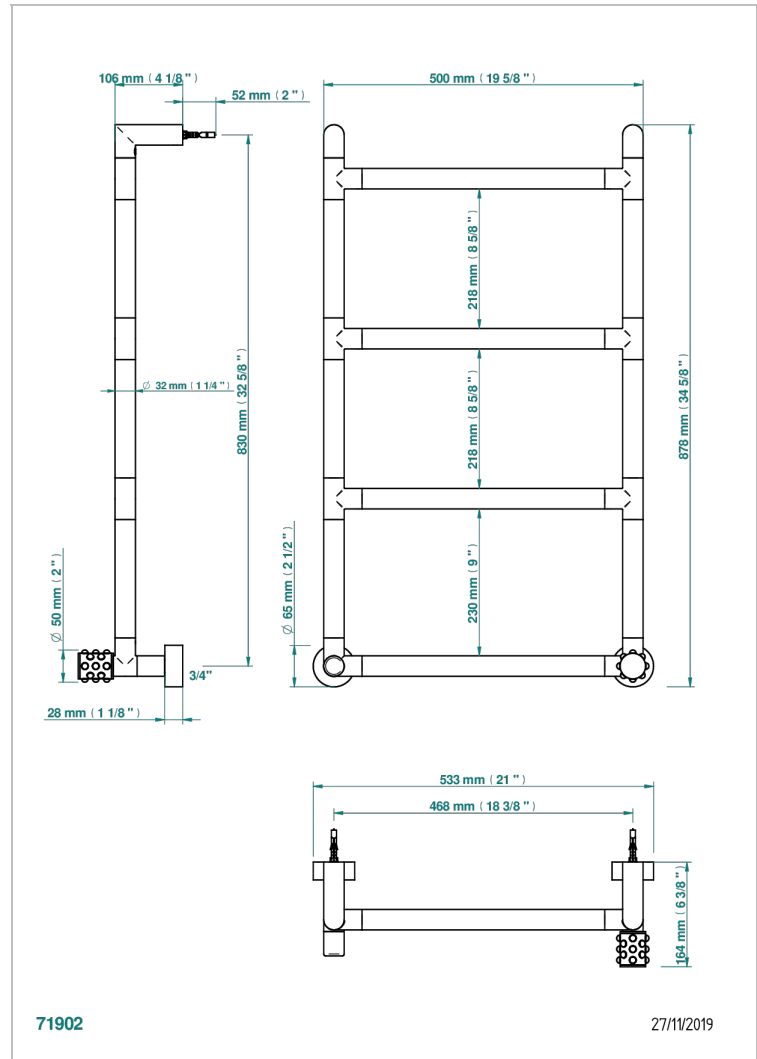

# MOSSI CRISTAL NEGRO

A2N-TWR4H1

Contemporary round towel warmer, 4 rails, 533 mm x 867 mm, hydronic with 1 stylised handle

THG<sup>®</sup>  
PARIS

## CARACTERÍSTICAS

- Mossi cristal negro
- Contemporary round towel warmer, 4 rails, 533 mm x 867 mm, hydronic with 1 stylised handle

## ESPECIFICACIONES TÉCNICAS

- Pression : 0,5 bars < P < 3 bars (recommandée)
- Pressure : 7.25 psi < P < 43.5 psi (advised)
- Température eau maximale conseillée : 60°C
- Maximum water temperature advised: 140°F
- Hauteur minimale au sol (maximum height from the ground) : 60 cm (24")
- Puissance / Power : 59W à Delta T 30