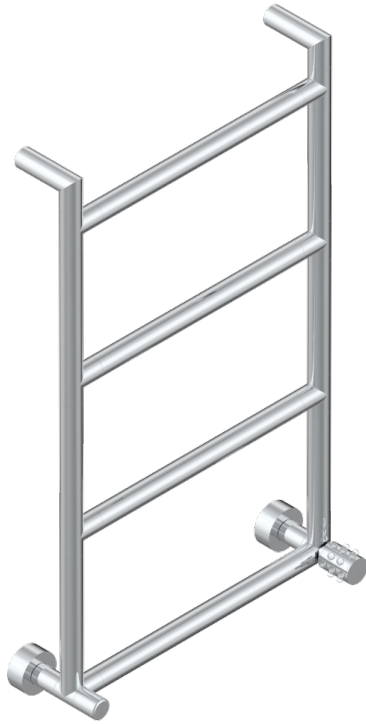

# MOSSI CRISTAL NEGRO

A2N-TWR4H1

Contemporary round towel warmer, 4 rails, 533 mm x 867 mm, hydronic with 1 stylised handle

THG<sup>®</sup>  
PARIS

## CARACTERÍSTICAS

- Mossi cristal negro
- Contemporary round towel warmer, 4 rails, 533 mm x 867 mm, hydronic with 1 stylised handle

## ESPECIFICACIONES TÉCNICAS

- Pression : 0,5 bars < P < 3 bars (recommandée)
- Pressure : 7.25 psi < P < 43.5 psi (advised)
- Température eau maximale conseillée : 60°C
- Maximum water temperature advised: 140°F
- Hauteur minimale au sol (maximum height from the ground) : 60 cm (24")
- Puissance / Power : 59W à Delta T 30

## ACABADOS DISPONIBLES

Cromo - A02  
Cromo mate - C02  
Dorado - F01  
Dorado mate - F07  
Dorado pálido - F30  
Dorado pálido mate (sin barniz) - F31

Níquel - B01  
Níquel mate - C01  
Pvd blush - H62  
Pvd blush mate - H60  
Pvd color latón - H49  
Pvd color latón mate - H50