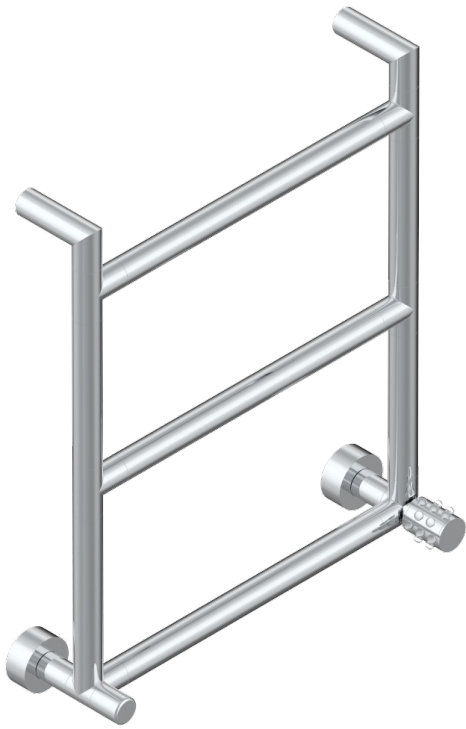

MOSSI CRISTAL NEGRO

A2N-TWR3H1

Contemporary round towel warmer, 3 rails, 533 mm x 617 mm, hydronic with 1 stylised handle

THG[®]
PARIS

CARACTERÍSTICAS

- Mossi cristal negro
- Contemporary round towel warmer, 3 rails, 533 mm x 617 mm, hydronic with 1 stylised handle

ESPECIFICACIONES TÉCNICAS

- Pression : 0,5 bars < P < 3 bars (recommandée)
- Pressure : 7.25 psi < P < 43.5 psi (advised)
- Température eau maximale conseillée : 60°C
- Maximum water temperature advised: 140°F
- Hauteur minimale au sol (maximum height from the ground) : 60 cm (24")
- Puissance / Power : 44W à Delta T 30

ACABADOS DISPONIBLES

Cromo - A02
Cromo mate - C02
Dorado - F01
Dorado mate - F07
Dorado pálido - F30
Dorado pálido mate (sin barniz) - F31

Níquel - B01
Níquel mate - C01
Pvd blush - H62
Pvd blush mate - H60
Pvd color latón - H49
Pvd color latón mate - H50