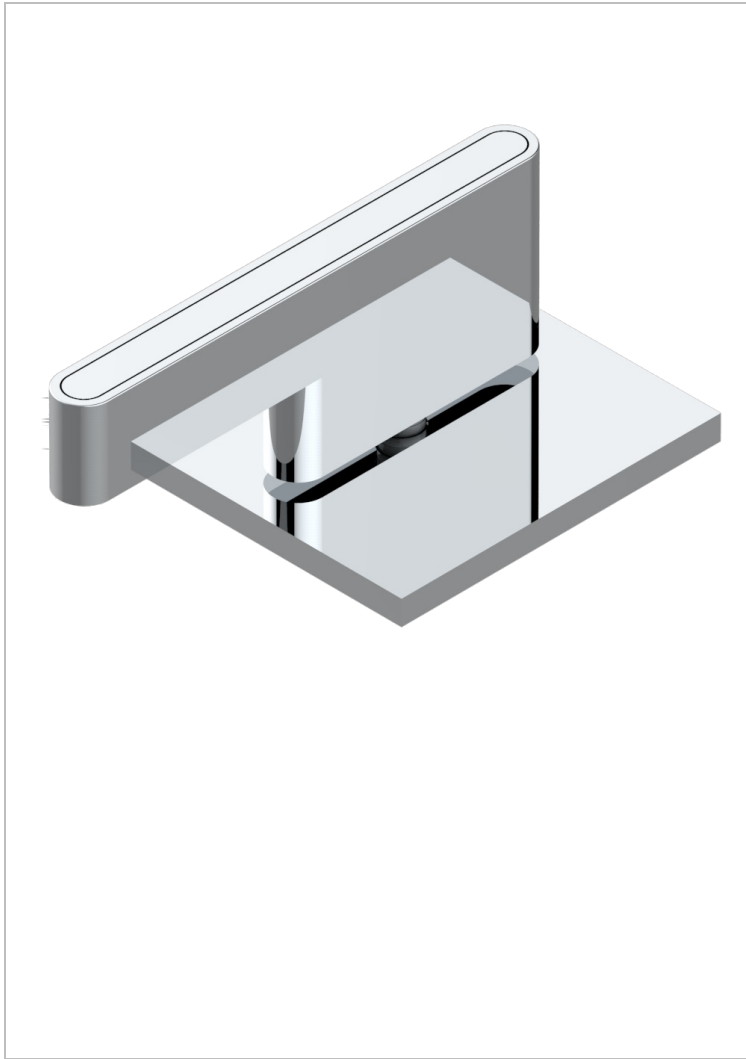

ICON-X INCRUSTACION METALICA CON MANETAS

U7K-35/HUS

Côté sur gorge 1/2" côté chaud, standard américain

THG[®]
PARIS

CARACTERÍSTICAS

- Icon-x incrustación metálica con manetas
- Côté sur gorge 1/2" côté chaud, standard américain

ACABADOS DISPONIBLES

Cerámica negra mate - D30
Cromo - A02
Cromo mate - C02
Dorado - F01
Dorado mate - F07
Dorado pálido - F30

Dorado pálido mate (sin barniz) - F31
Níquel - B01
Níquel mate - C01
Níquel viejo - H28
Polished chrome with gold inlay - GA1
Pvd blush - H62