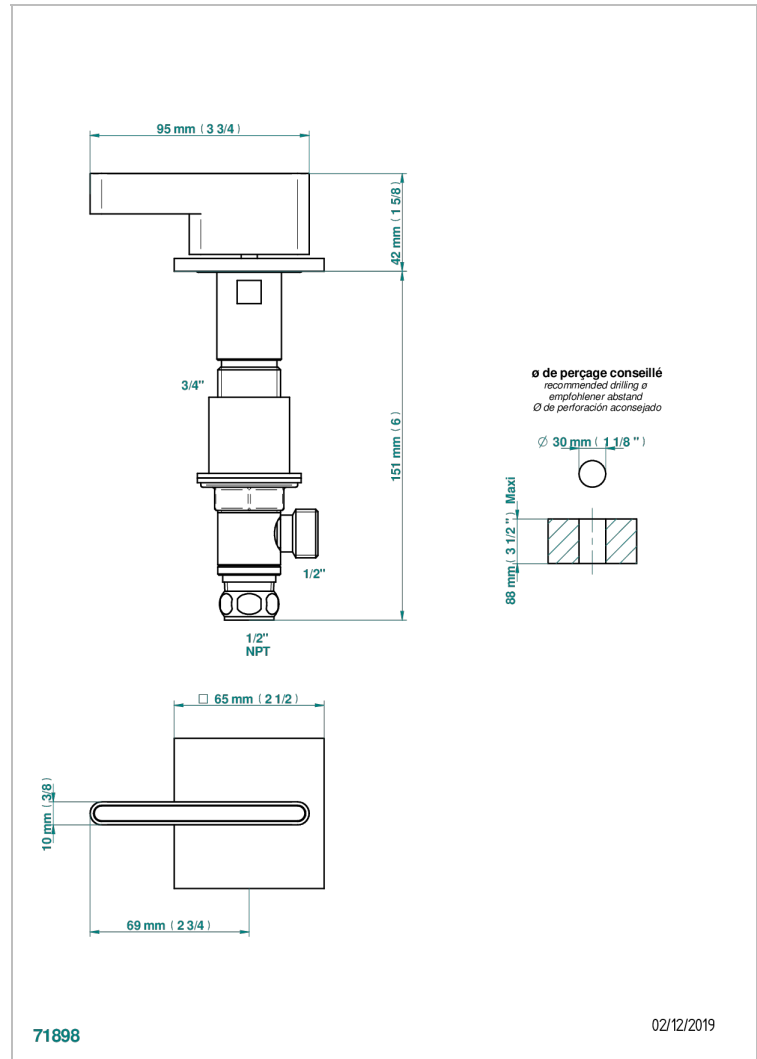

ICON-X INCRUSTACION METALICA CON MANETAS

U7K-35/HUS

Côté sur gorge 1/2" côté chaud, standard américain

THG[®]
PARIS

CARACTERÍSTICAS

- Icon-x incrustación metálica con manetas
- Côté sur gorge 1/2" côté chaud, standard américain