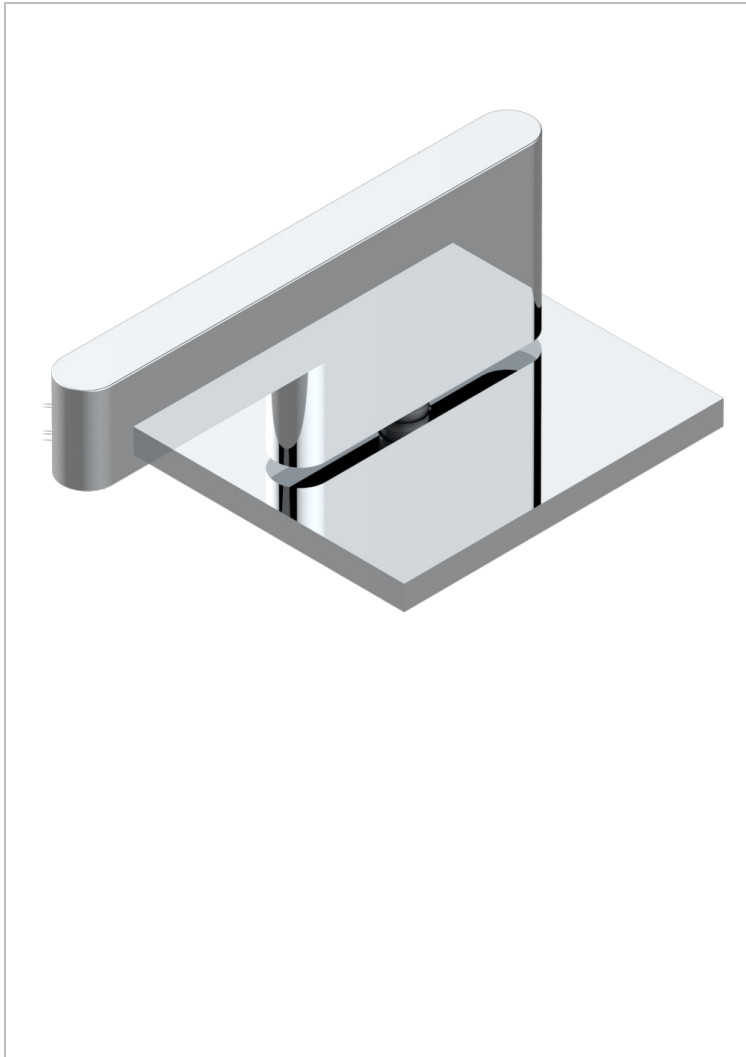

ICON-X A MANETTES

U7H-35/HUS

Côté sur gorge 1/2" côté chaud, standard américain

THG[®]
PARIS

CARACTÉRISTIQUES

- Icon-x à manettes
- Côté sur gorge 1/2" côté chaud, standard américain

FINITIONS DISPONIBLES

Chromé - A02
Chromé mat - C02
Doré brillant - F01
Doré mat - F07
Nickel brillant - B01
Nickel mat - C01

Noir mat céramique - D30
Or pâle - F30
Or pâle mat - F31
Pvd blush - H62
Pvd blush mat - H60
Pvd couleur bronze brown - F33

Pvd couleur bronze brown - mat - F34
Pvd couleur doré - H52
Pvd couleur doré mat - H53
Pvd couleur laiton - H49
Pvd couleur laiton mat - H50
Pvd couleur nickel - H55

Pvd couleur nickel mat - H56
Pvd graphite - H64
Pvd graphite mat - H65
Pvd umber - H66
Pvd umber mat - H67
Vieux nickel - H28