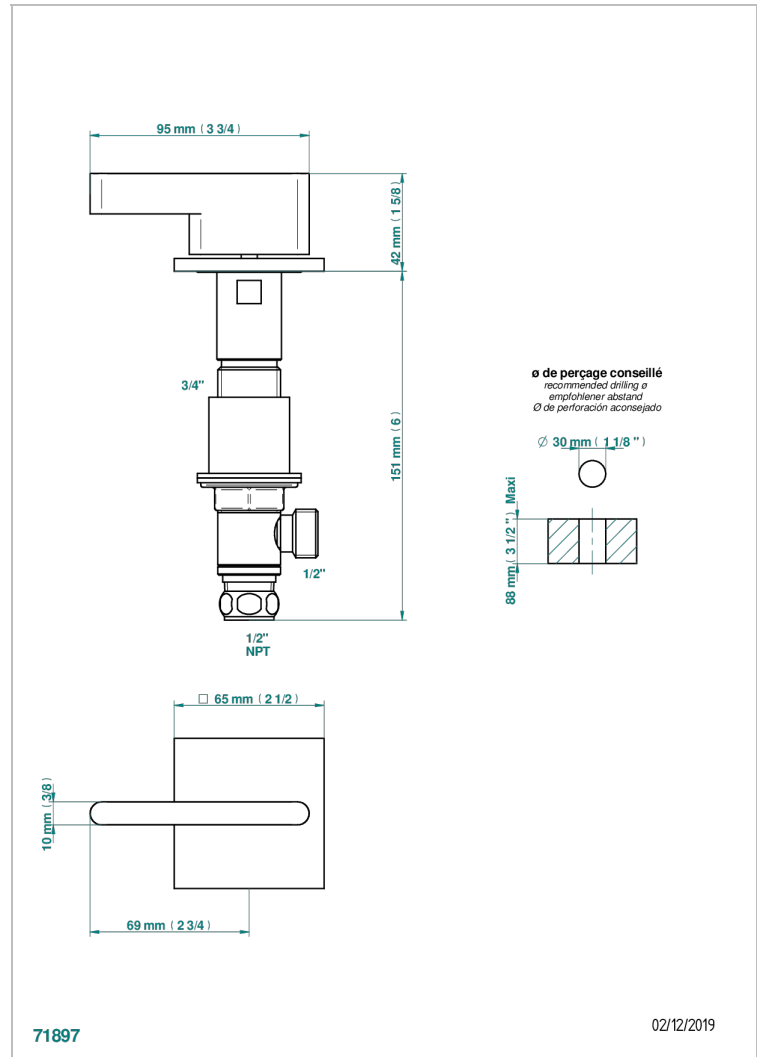

ICON-X A MANETTES

U7H-35/HUS

Côté sur gorge 1/2" côté chaud, standard américain

THG[®]
PARIS

CARACTÉRISTIQUES

- Icon-x à manettes
- Côté sur gorge 1/2" côté chaud, standard américain

FINITIONS DISPONIBLES

Chromé - A02
Chromé mat - C02
Doré brillant - F01
Doré mat - F07
Nickel brillant - B01
Nickel mat - C01