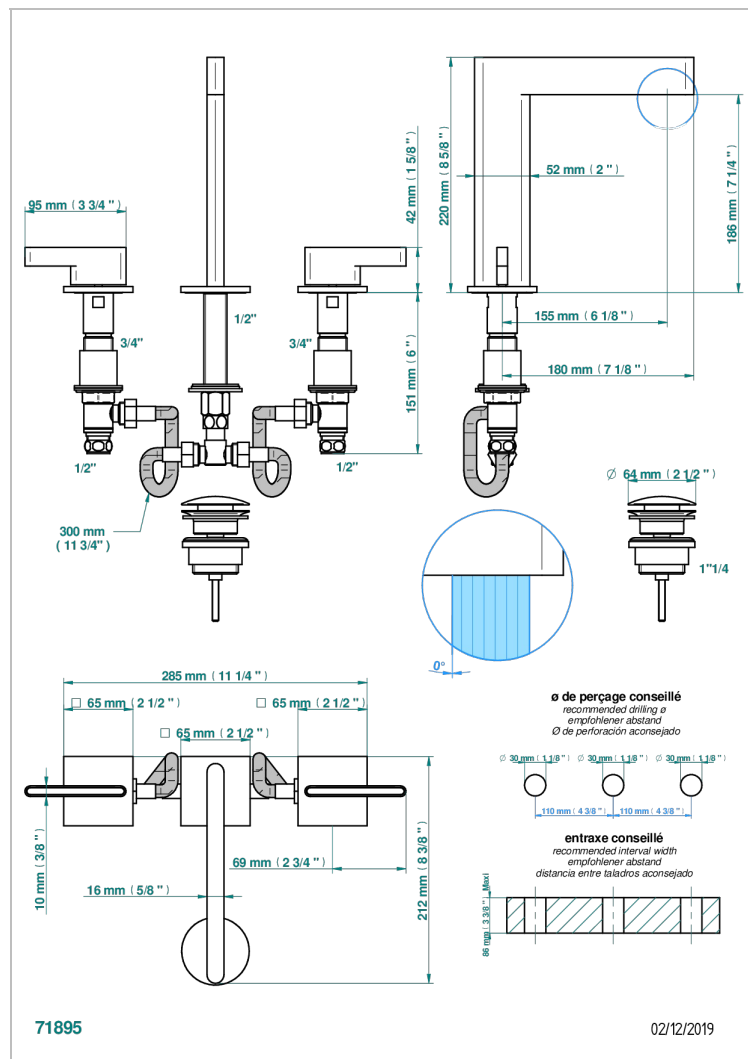

ICON-X INSERTS METAL A MANETTES

U7K-151

Mélangeur de lavabo 3 trous avec vidage

CARACTÉRISTIQUES

- ACS : 18ACCLY393
- NF : NF EN 200 - IA - Chrome

CERTIFICATIONS

FINITIONS DISPONIBLES

Chromé - A02
Chromé insert doré - GA1
Chromé mat - C02
Doré brillant - F01
Doré mat - F07
Nickel brillant - B01